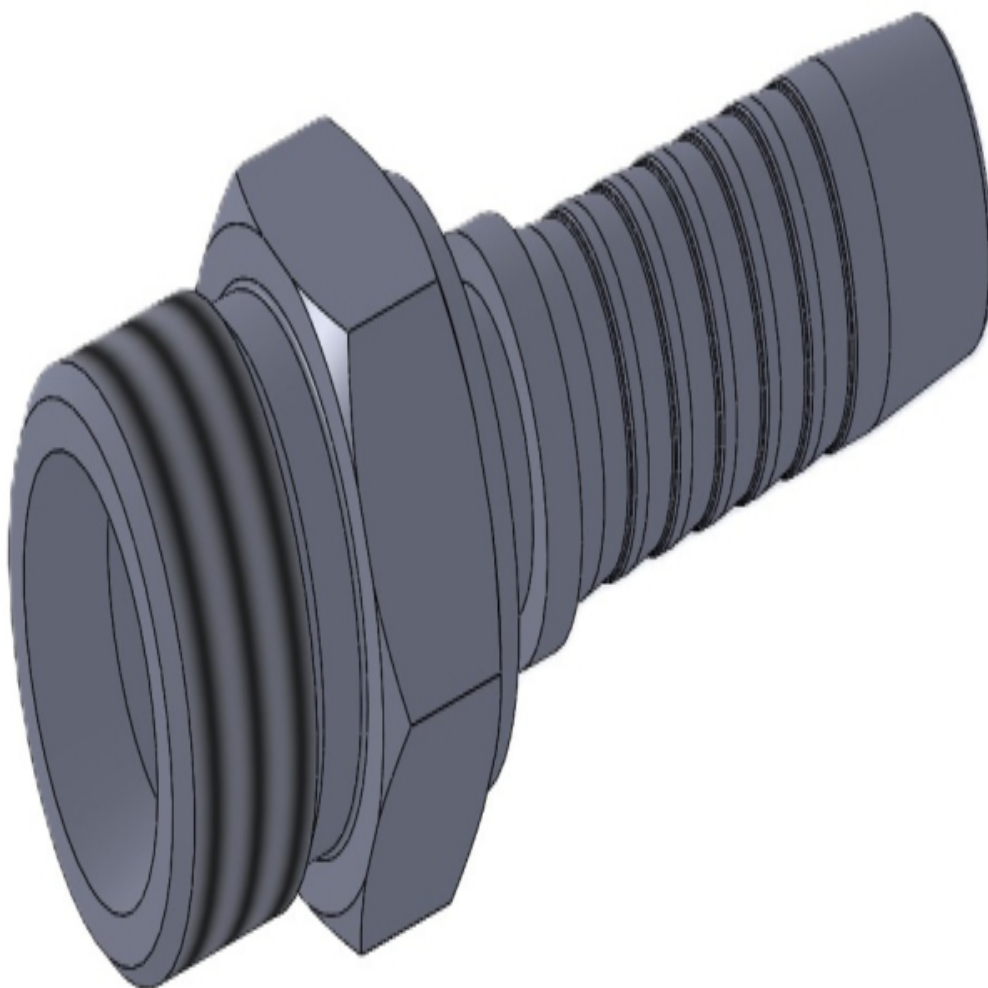

KARTA TECHNICZNA

Штуцер CES

Штуцер CES

Опис

Штуцер CES
Зовнішня різьба метрична з ущільненням по внутрішньому конусу 24°

Specyfikacja techniczna

Nazwa	Parametry
-------	-----------