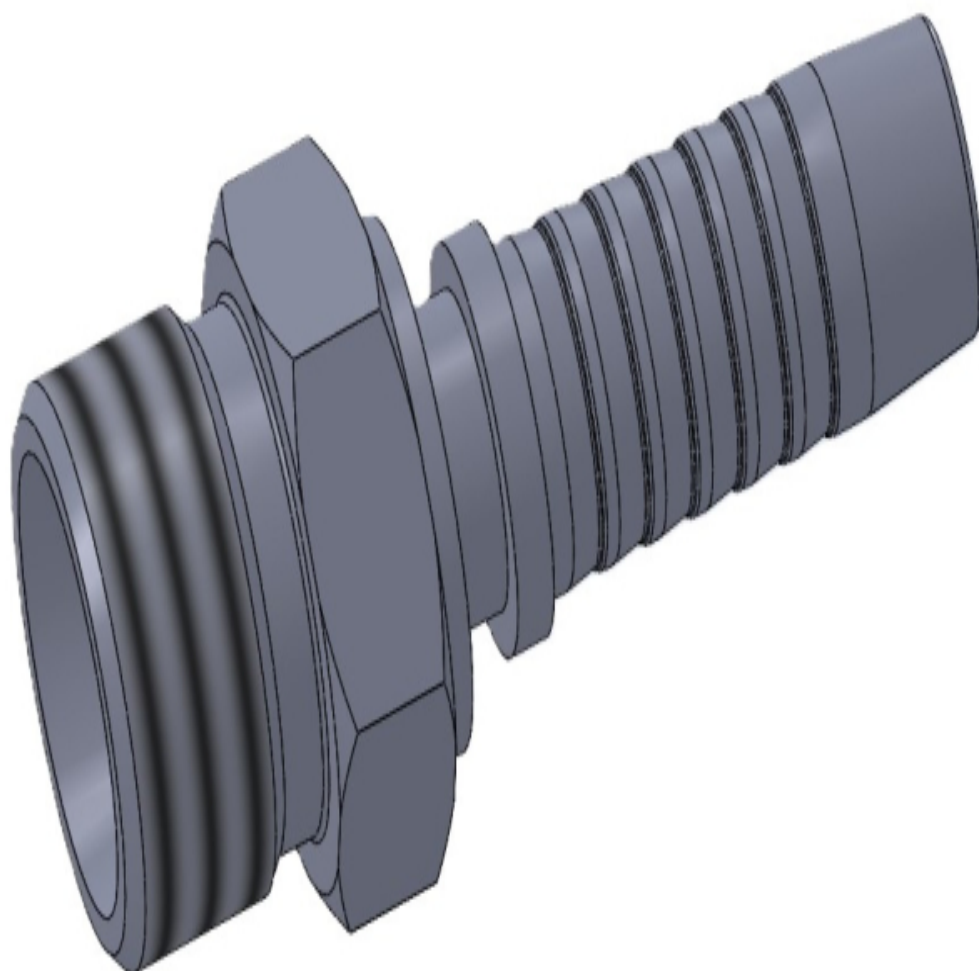

KARTA TECHNICZNA

Штуцер CEL

Штуцер CEL

Specyfikacja techniczna

| Nazwa | Parametry |
|-------|-----------|
|-------|-----------|