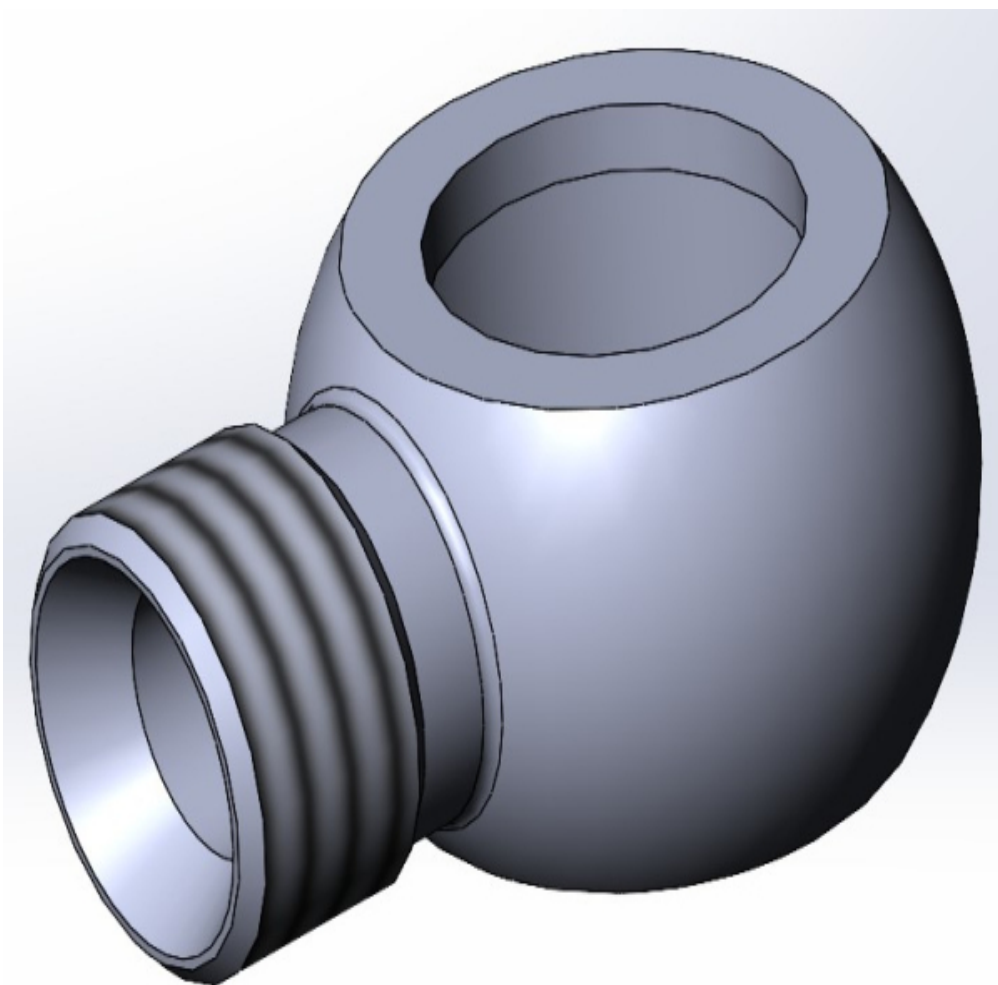

## KARTA TECHNICZNA

**Штуцер Вапјо метричний****Штуцер Вапјо метричний****Опис**

Штуцер Вапјо метричний

**Спецификација технична**

<b>Nazwa</b>	<b>Parametry</b>
Тип з'єднання	через різьбу та Болт Вапјо
Ущільнення	по конусу 60° та з 2-х сторін болта через мідну шайбу
Різьба	Метрична зовнішня
Матеріал	Сталь