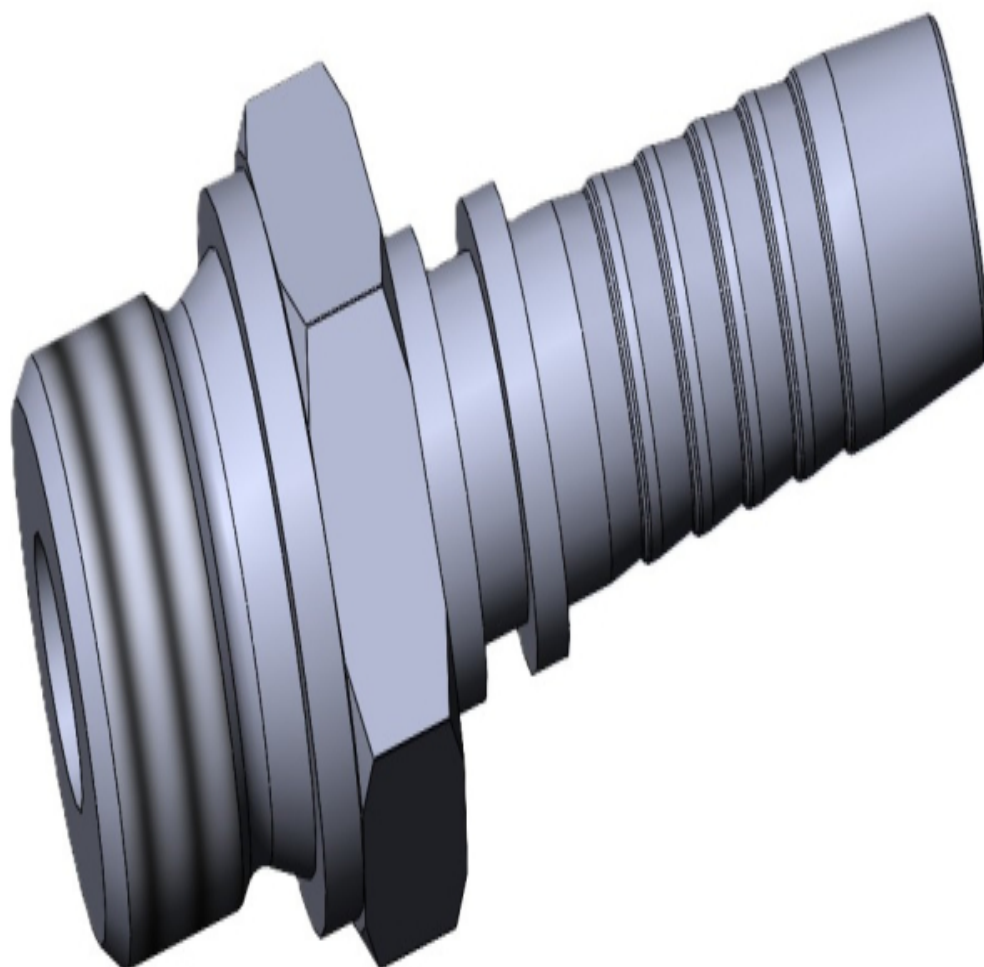

KARTA TECHNICZNA

Штуцер AGRF

Штуцер AGRF

Opis

Штуцер AGRF

Specyfikacja techniczna

Nazwa	Parametry
-------	-----------