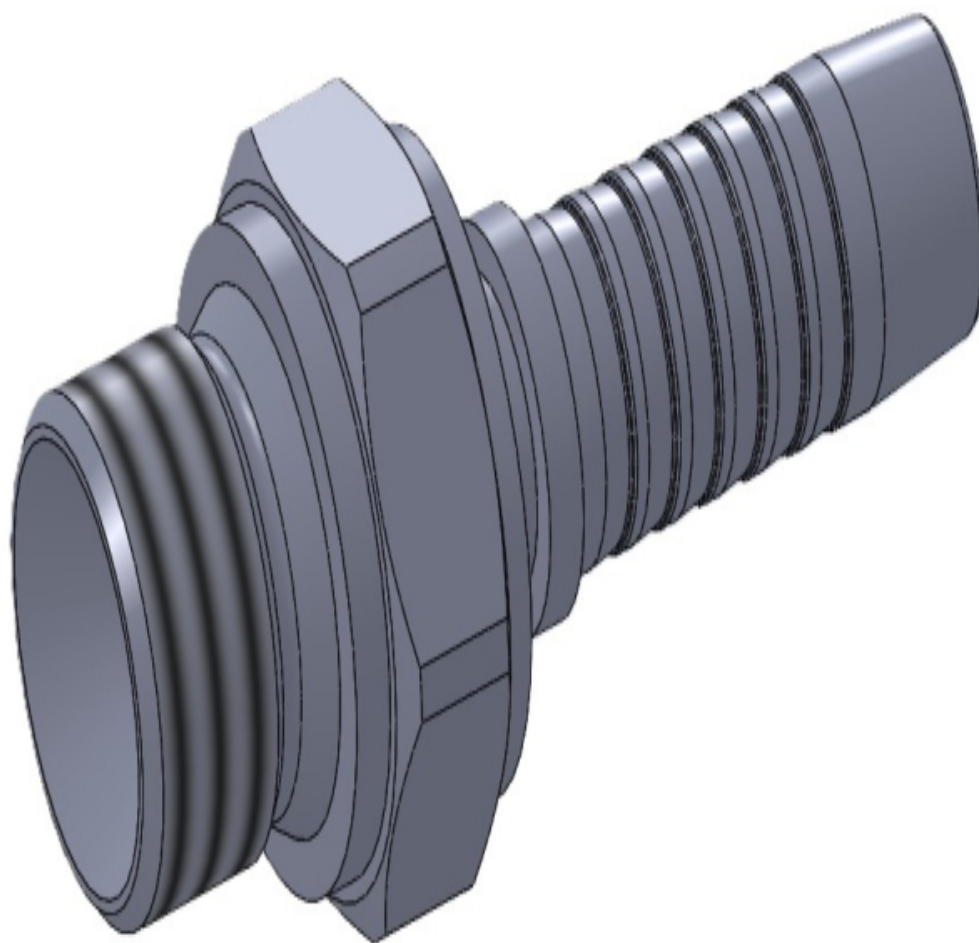

KARTA TECHNICZNA

Штуцер AGM

Штуцер AGM

Specyfikacja techniczna

Nazwa	Parametry
-------	-----------