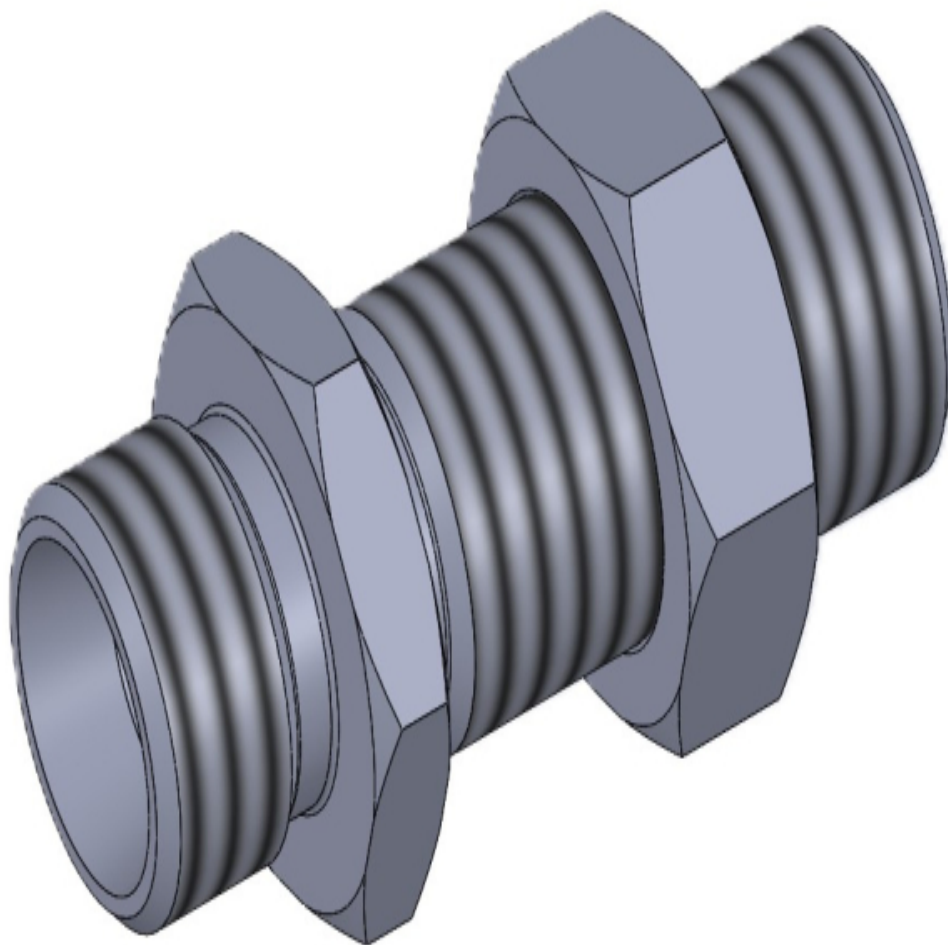

## KARTA TECHNICZNA

## Різьбове з'єднання перебірне АЕ

### Різьбове з'єднання перебірне АЕ

#### Specyfikacja techniczna

Nazwa	Parametry
Тип з'єднання	прямий адаптер
Ущільнення	по конусу 24°
Різьба	Метрична зовнішня
Матеріал	Сталь