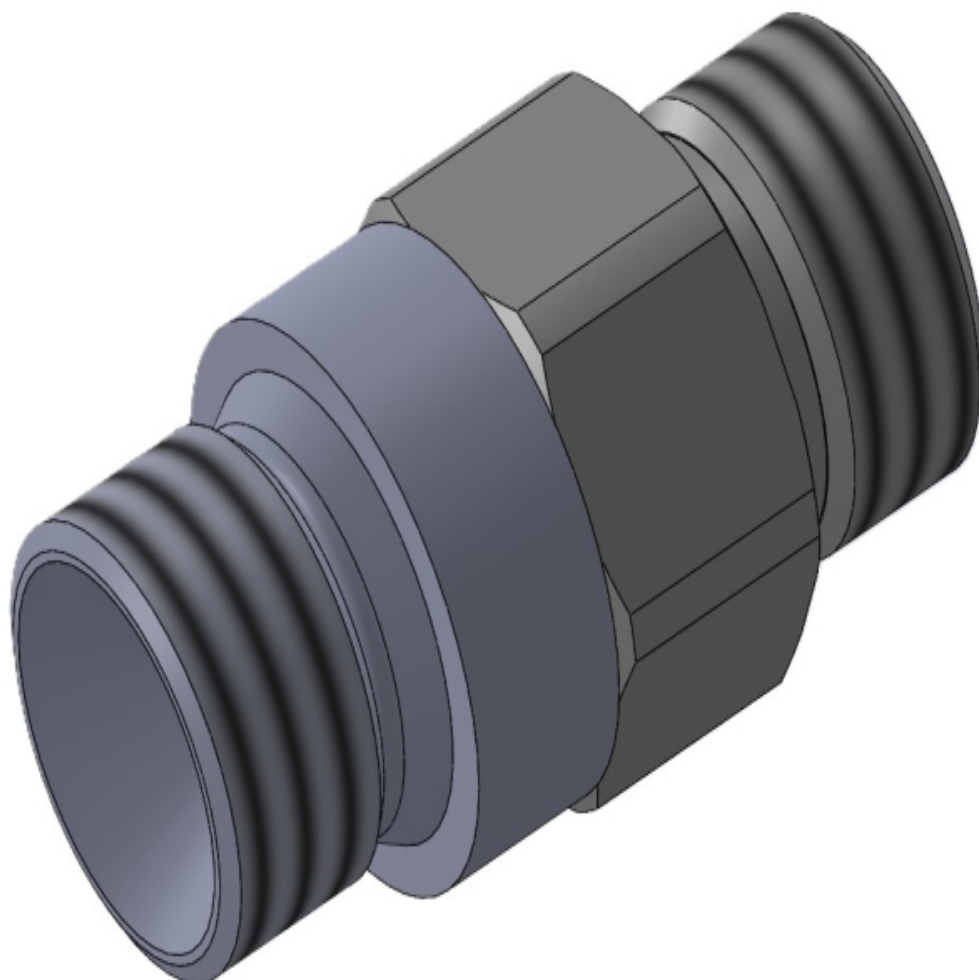

KARTA TECHNICZNA

Клапан сповільнючий HVR

Specyfikacja techniczna

Nazwa	Parametry
-------	-----------