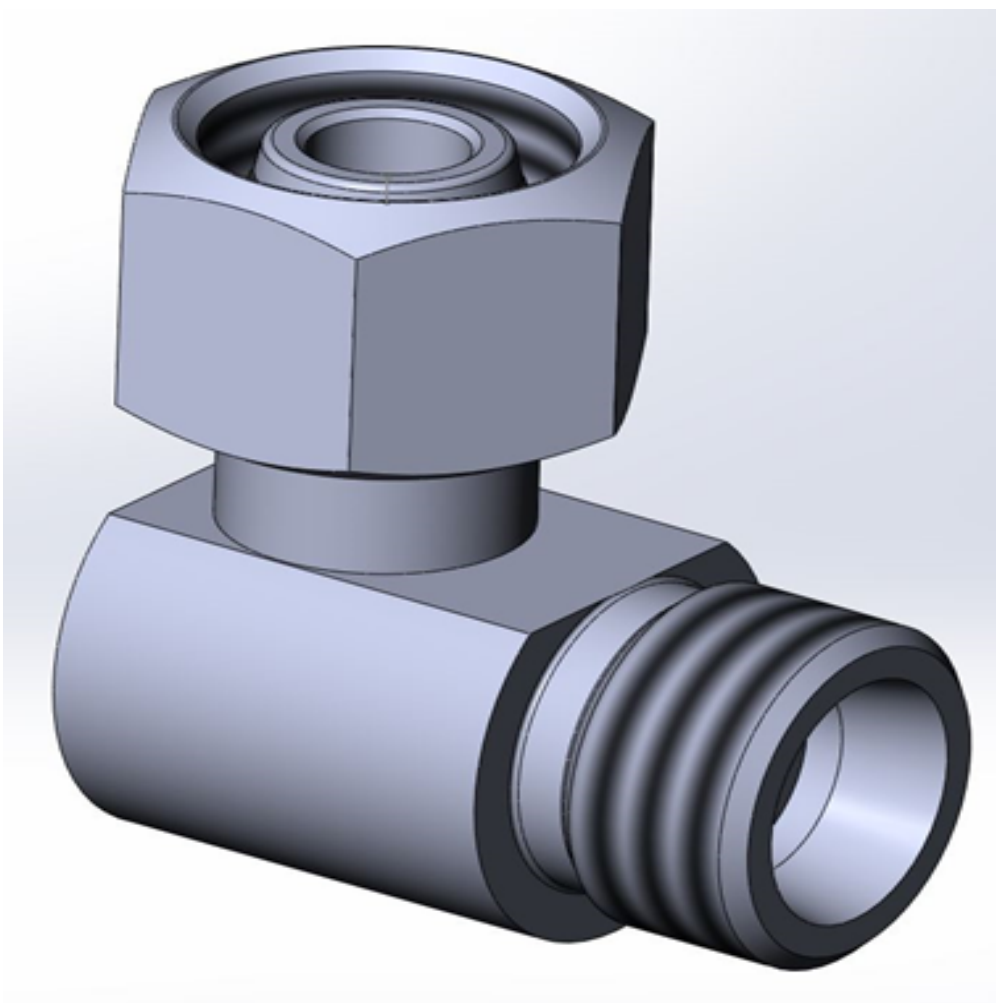

KARTA TECHNICZNA

Kolanka KE Ш-Г

Opis

Kolanko z nakrętką obrotową typ KE (24° nypel-nakrętka)

Specyfikacja techniczna

Nazwa	Parametry
-------	-----------