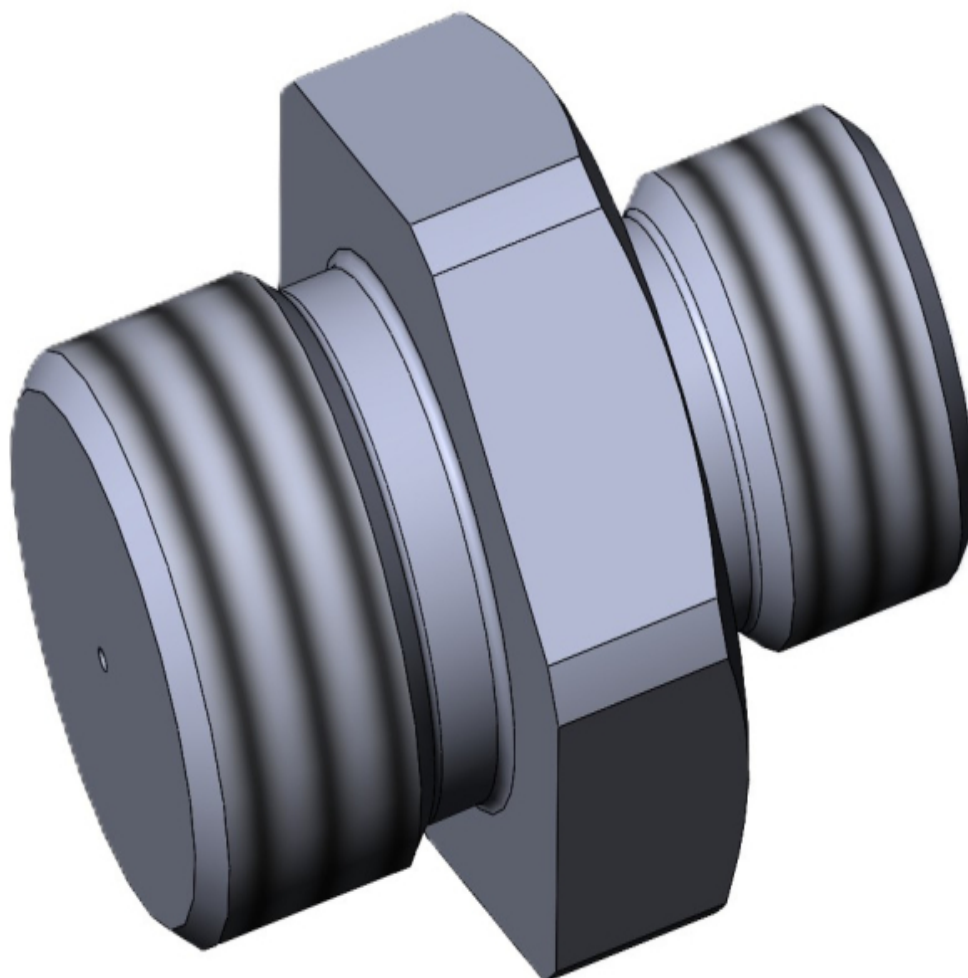

KARTA TECHNICZNA

Дросель AMD

Дросель AMD

Opis

Дросель AMD

Specyfikacja techniczna

Nazwa	Parametry
-------	-----------