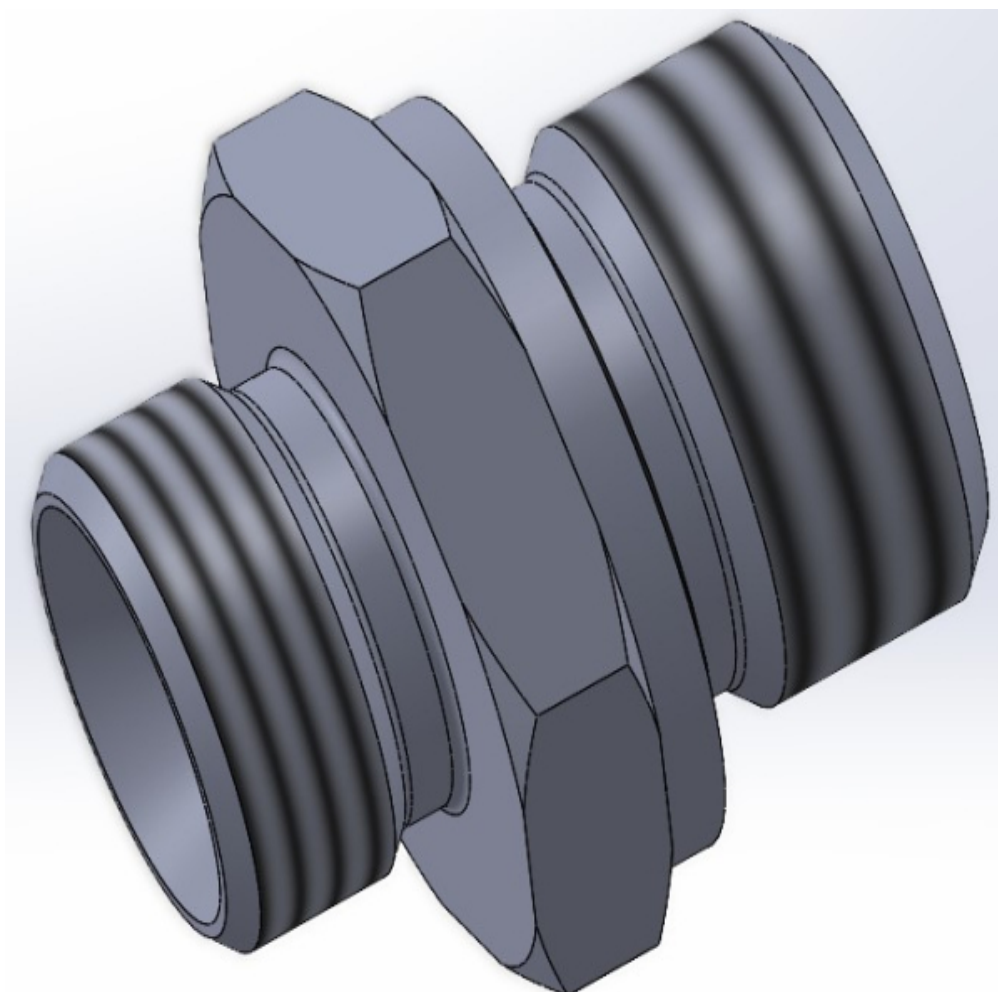

KARTA TECHNICZNA

Адаптер ED-AGR**Адаптер ED-AGR****Опис**

Адаптер тип ED-AGR 60 ° в порт

Specyfikacja techniczna

Nazwa	Parametry
Тип з'єднання	прямий адаптер або з перехідною різьбою
Ущільнення	по конусу 60°
Різьба	метрична або дюймова зовнішня
Матеріал	Сталь