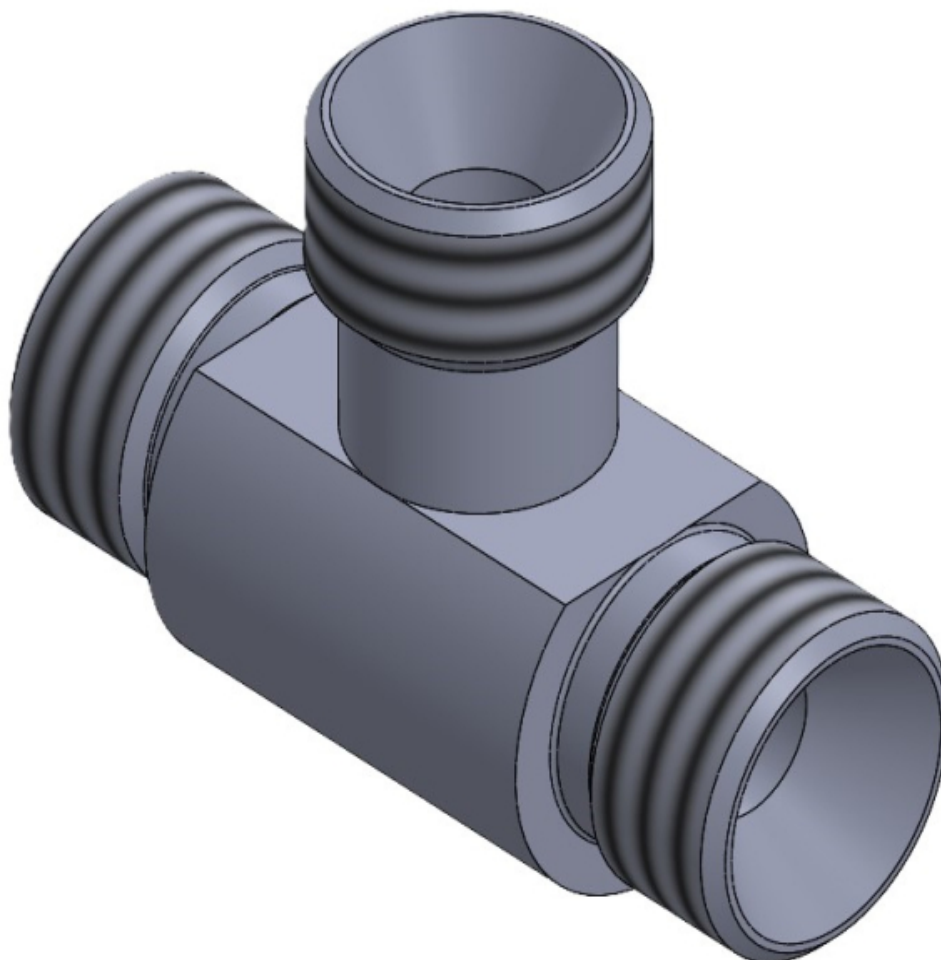

ТЕХНІЧНА КАРТА

Трійник ТМ Ш-Ш-Ш

Трійник ТМ Ш-Ш-Ш

Опис

Трійник тип ТМ (60 °Штуцер - Штуцер-Штуцер)

Технічні характеристики

Назва	Характеристики
-------	----------------