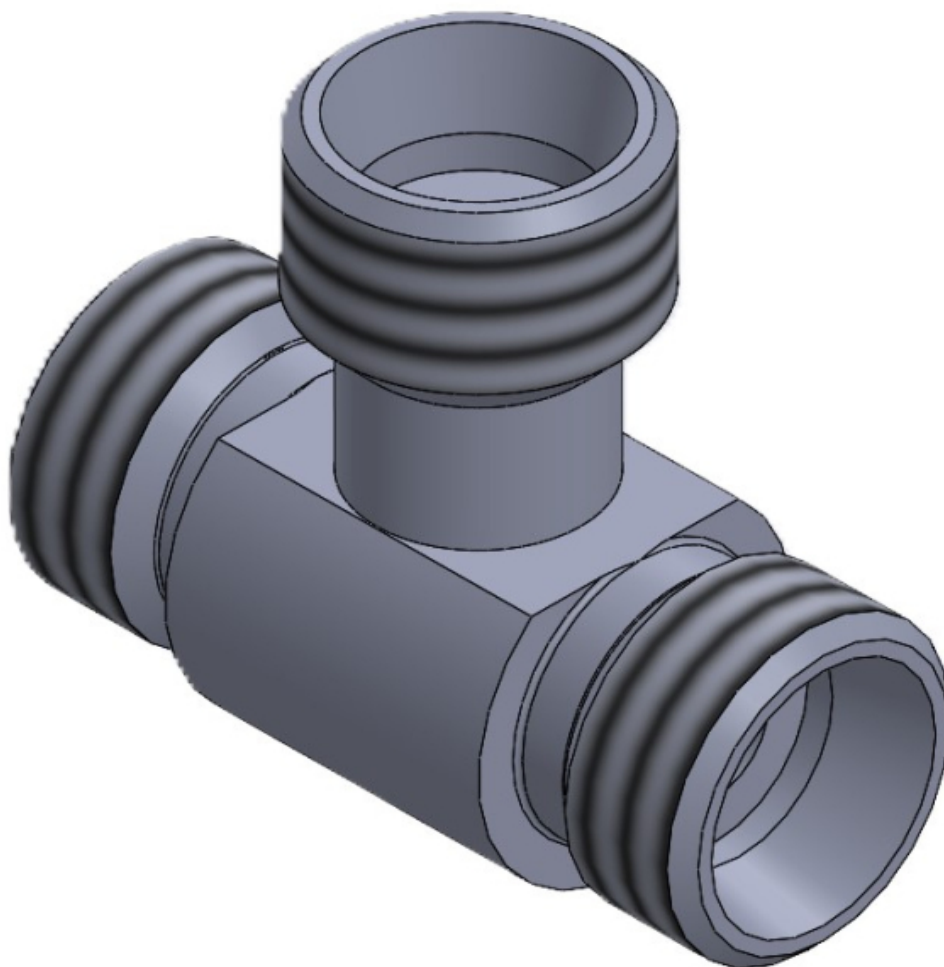

ТЕХНІЧНА КАРТА

Трійник ТЕ Ш-Ш-Ш

Трійник ТЕ Ш-Ш-Ш

Опис

Трійник тип ТЕ (24 °Штуцер - Штуцер-Штуцер)

Технічні характеристики

Назва	Характеристики
-------	----------------