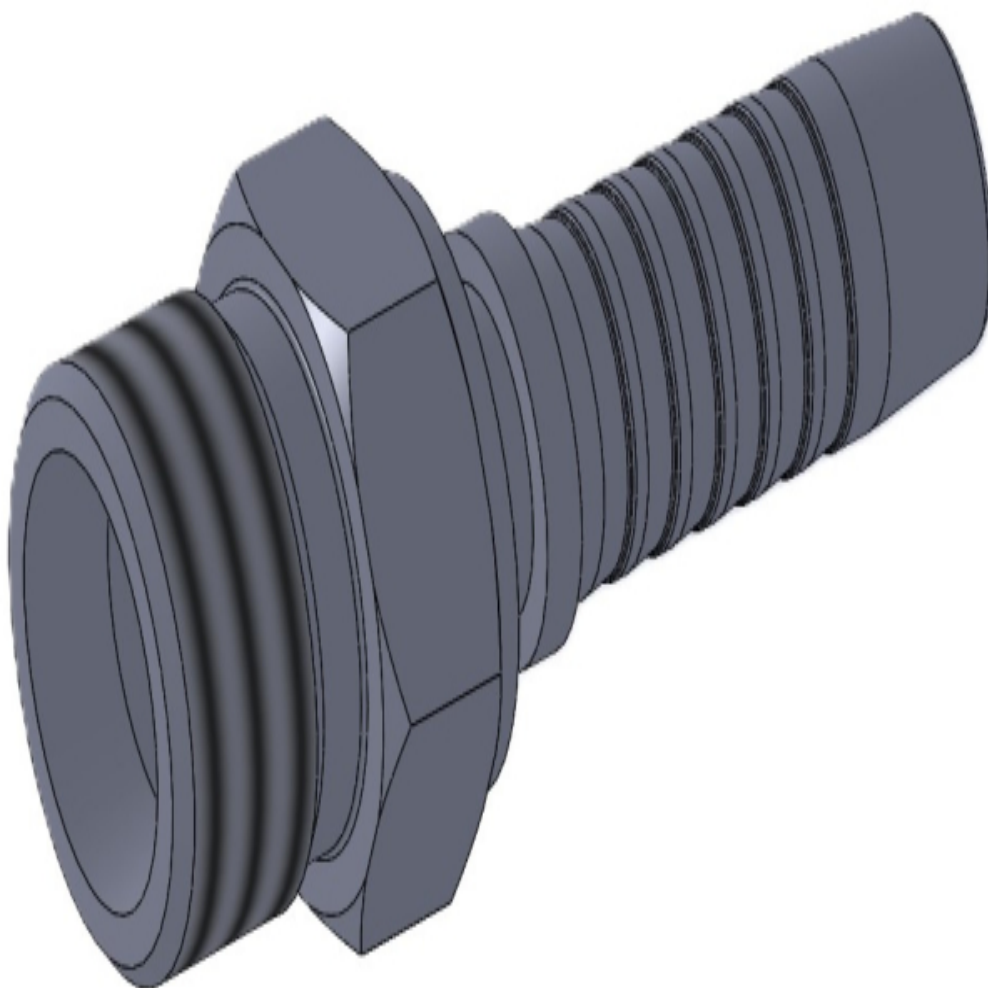

ТЕХНІЧНА КАРТА

Штуцер CES

Штуцер CES

Опис

Штуцер CES
Зовнішня різьба метрична з ущільненням по внутрішньому конусу 24°

Технічні характеристики

Назва	Характеристики
-------	----------------