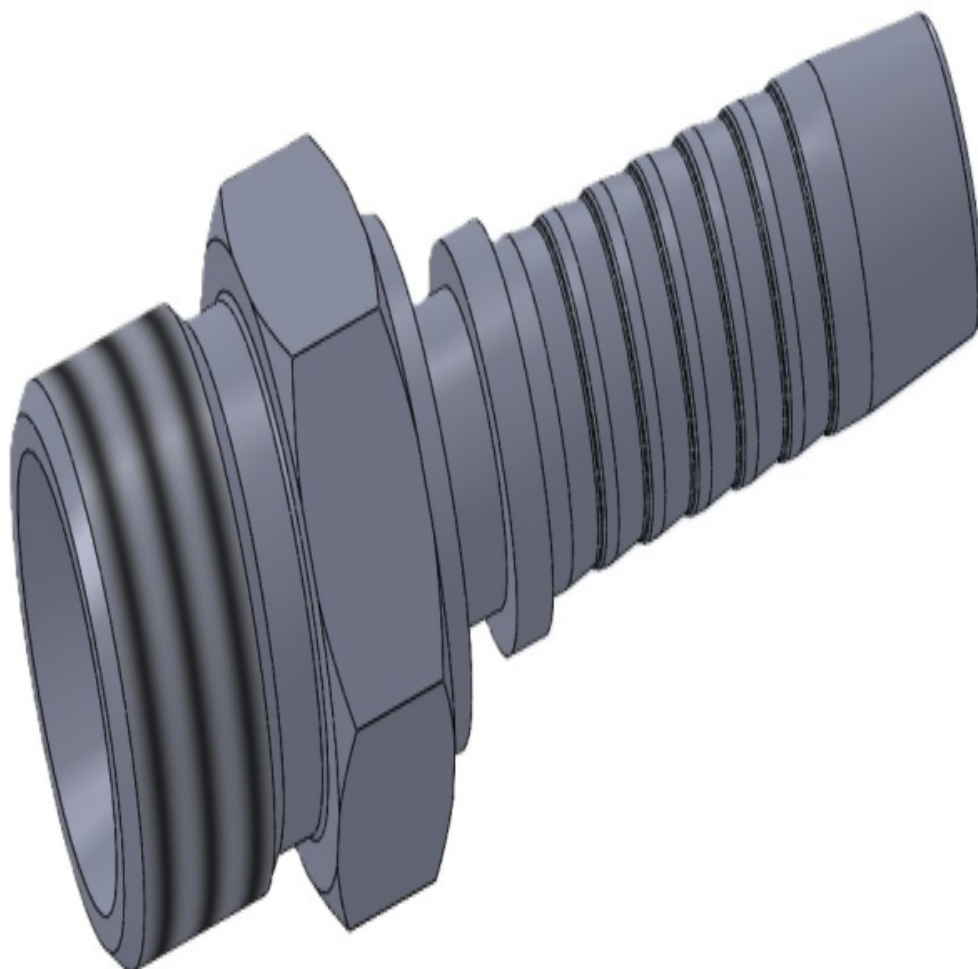

## ТЕХНІЧНА КАРТА

## Штуцер CEL

#### Опис

Штуцер CEL  
Зовнішня різьба метрична з ущільненням по внутрішньому конусу 24°