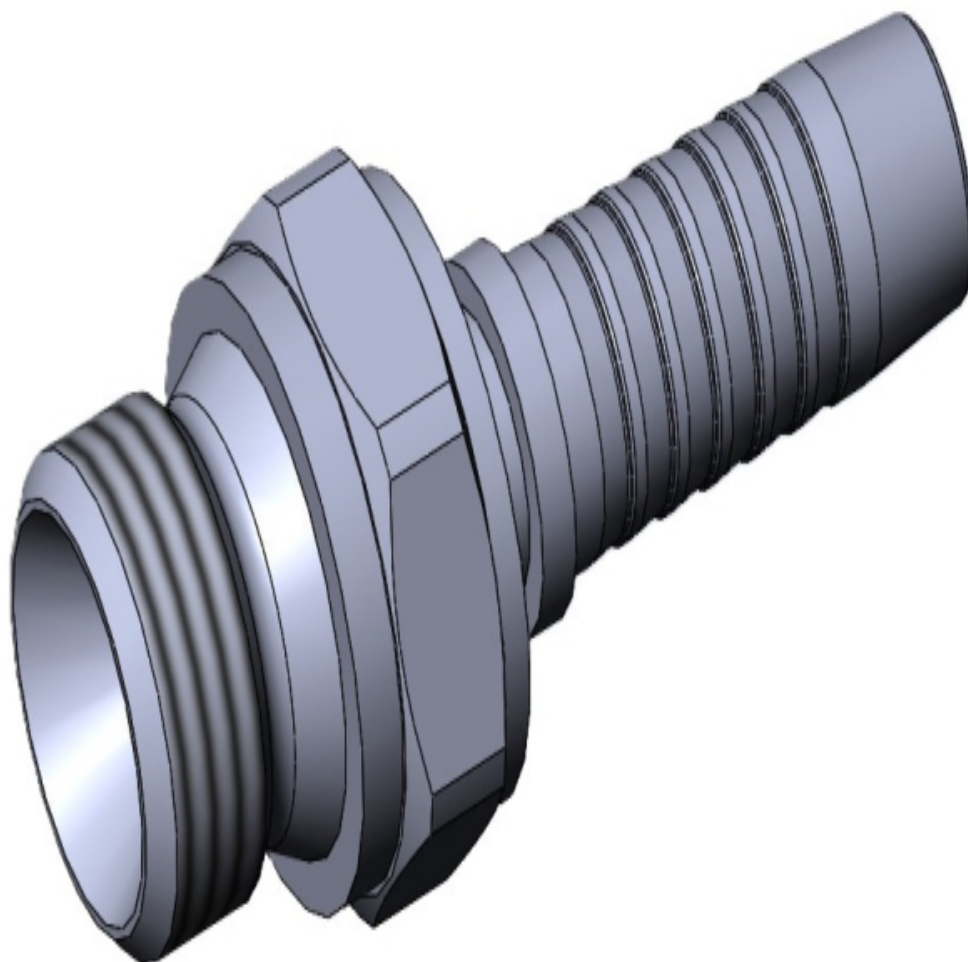

ТЕХНІЧНА КАРТА

Штуцер AGR

Штуцер AGR

Опис

Штуцер AGR

Зовнішня різьба дюймова з ущільненням по внутрішньому конусу 60°, та встановлення з металогумовим кільцем в різьбові отвори (порт)

Технічні характеристики