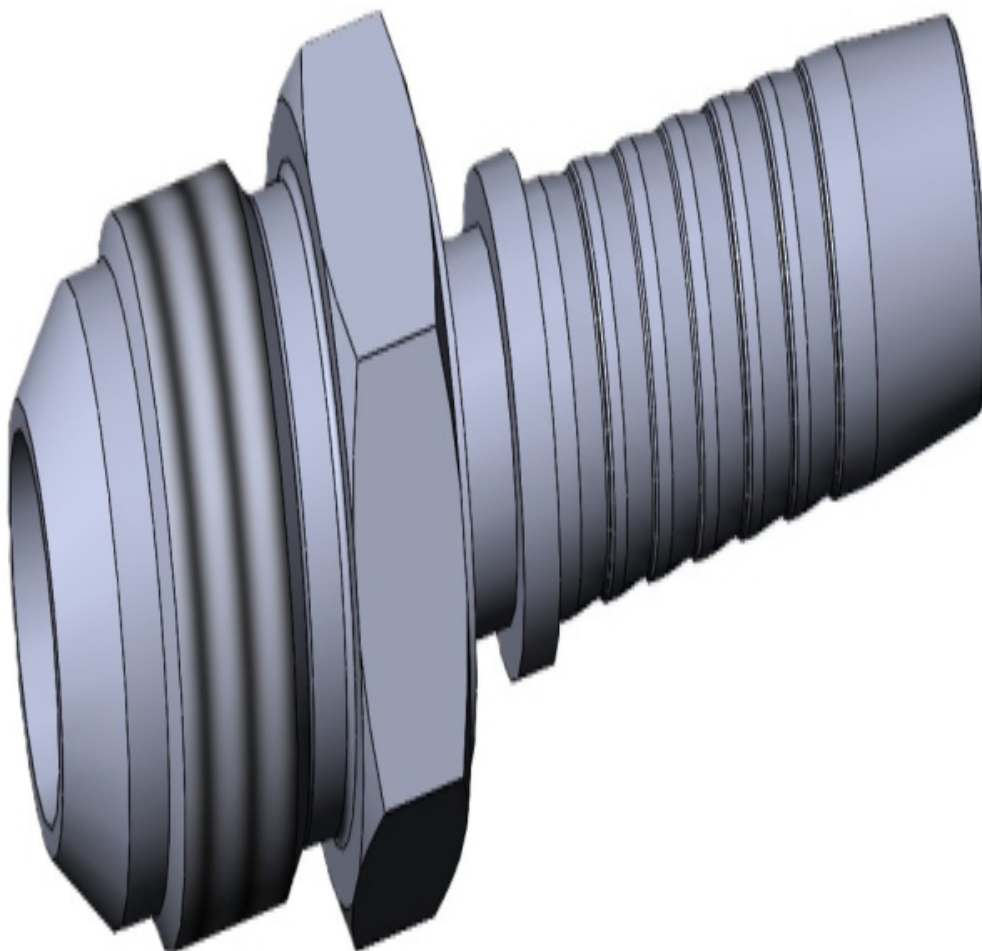

ТЕХНІЧНА КАРТА

Штуцер AGJ

Штуцер AGJ

Опис

Штуцер AGJ
Зовнішня різьба дюймова з ущільненням по зонішньому конусу 74 °

Технічні характеристики

Назва	Характеристики
-------	----------------