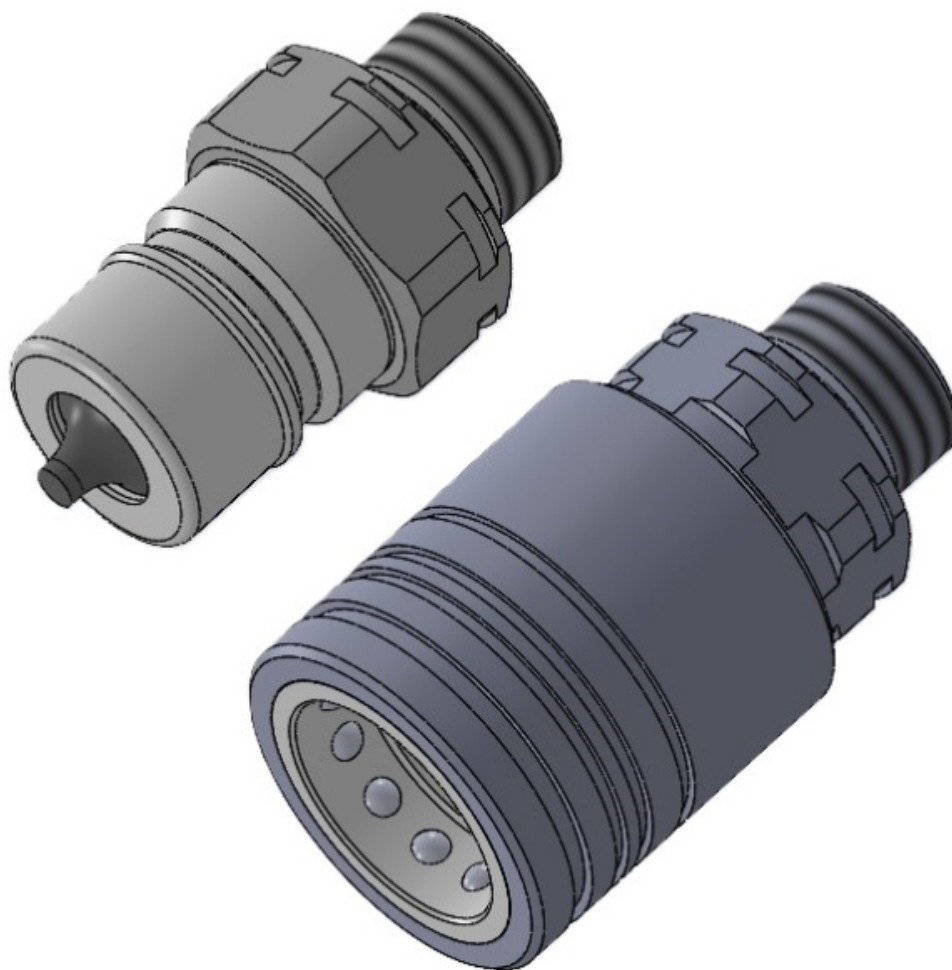

## ТЕХНІЧНА КАРТА

### Муфта розривна (двостороння) QR 34 CEL

#### Опис

Муфта розривна (двостороння) QR 34 CEL