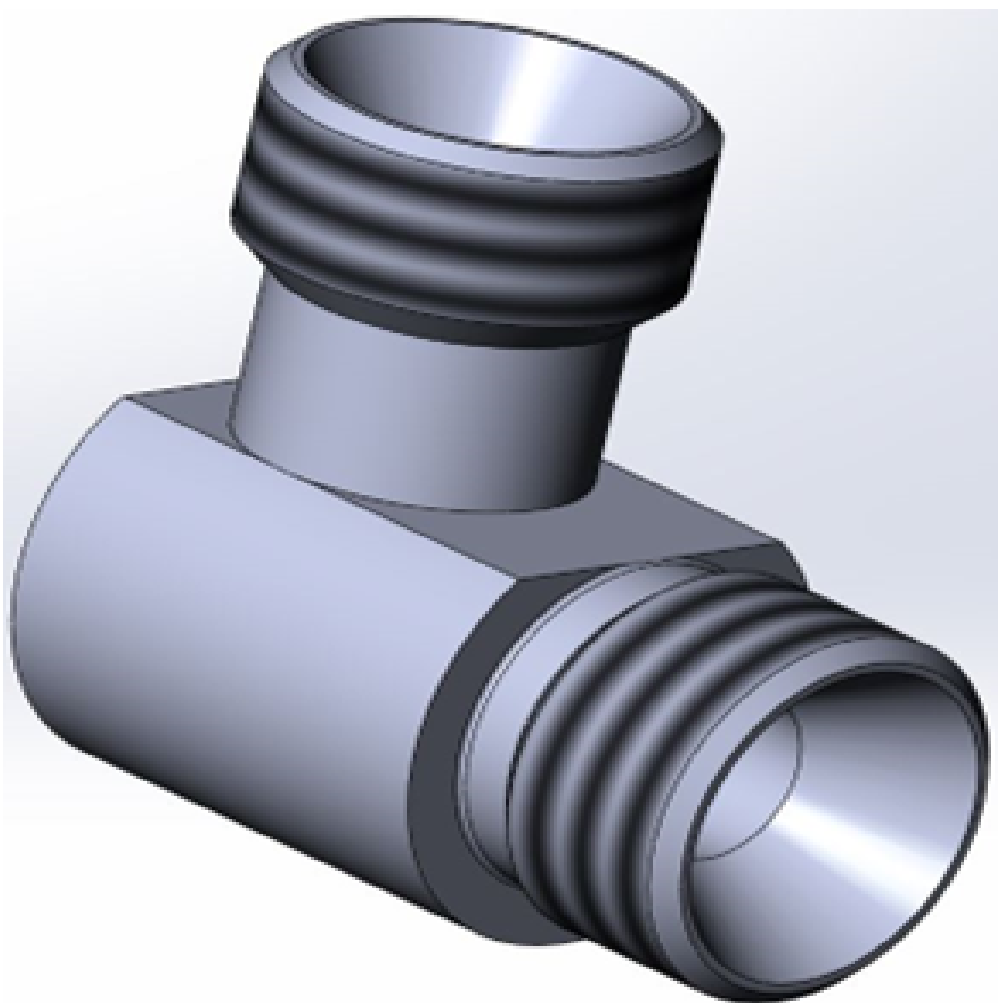

ТЕХНІЧНА КАРТА

Кутики КМ Ш-Ш

Опис

Кутик тип КМ (60° Штуцер - штуцер)

Технічні характеристики

Назва	Характеристики
-------	----------------