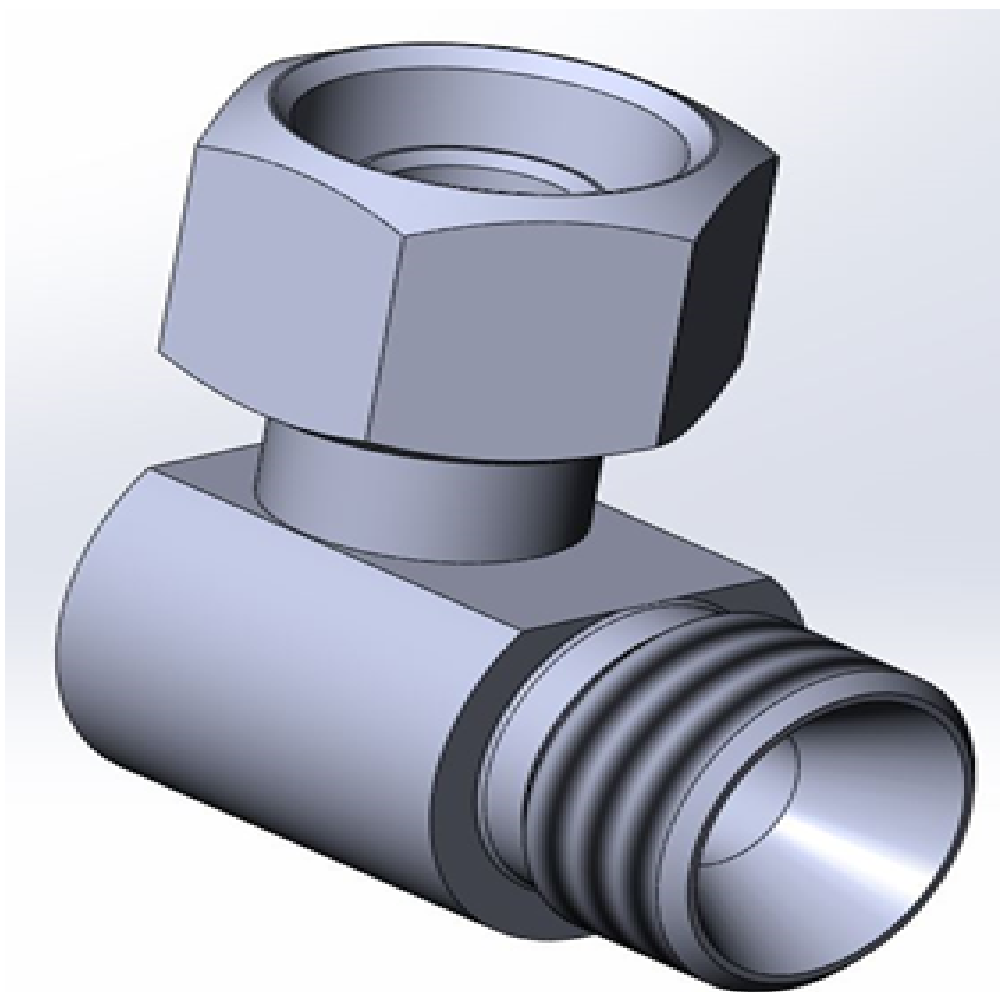

## ТЕХНІЧНА КАРТА

#### Опис

Кутик з поворотною гайкою тип КМ (60° Штуцер - гайка)