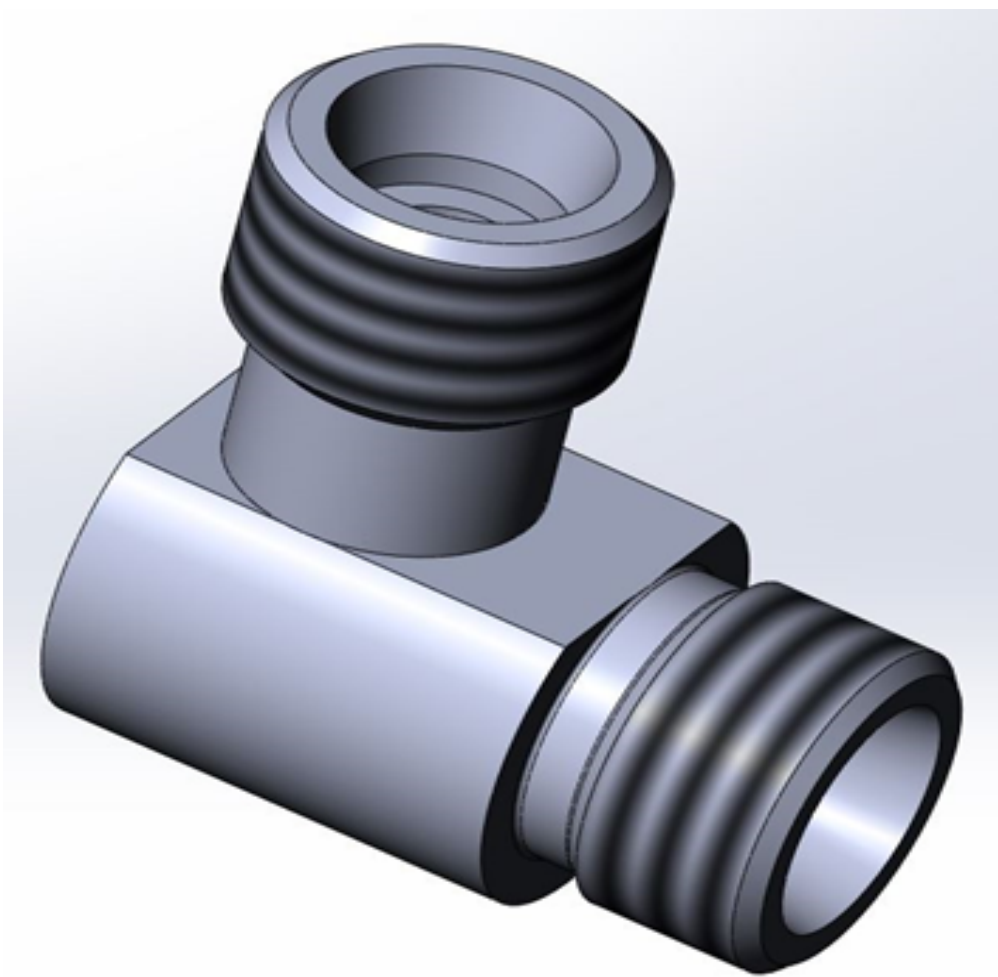

ТЕХНІЧНА КАРТА

Кутики КЕ Ш-Ш

Опис

Куттик тип КЕ (24° Штуцер - штуцер)

Технічні характеристики

Назва	Характеристики
-------	----------------