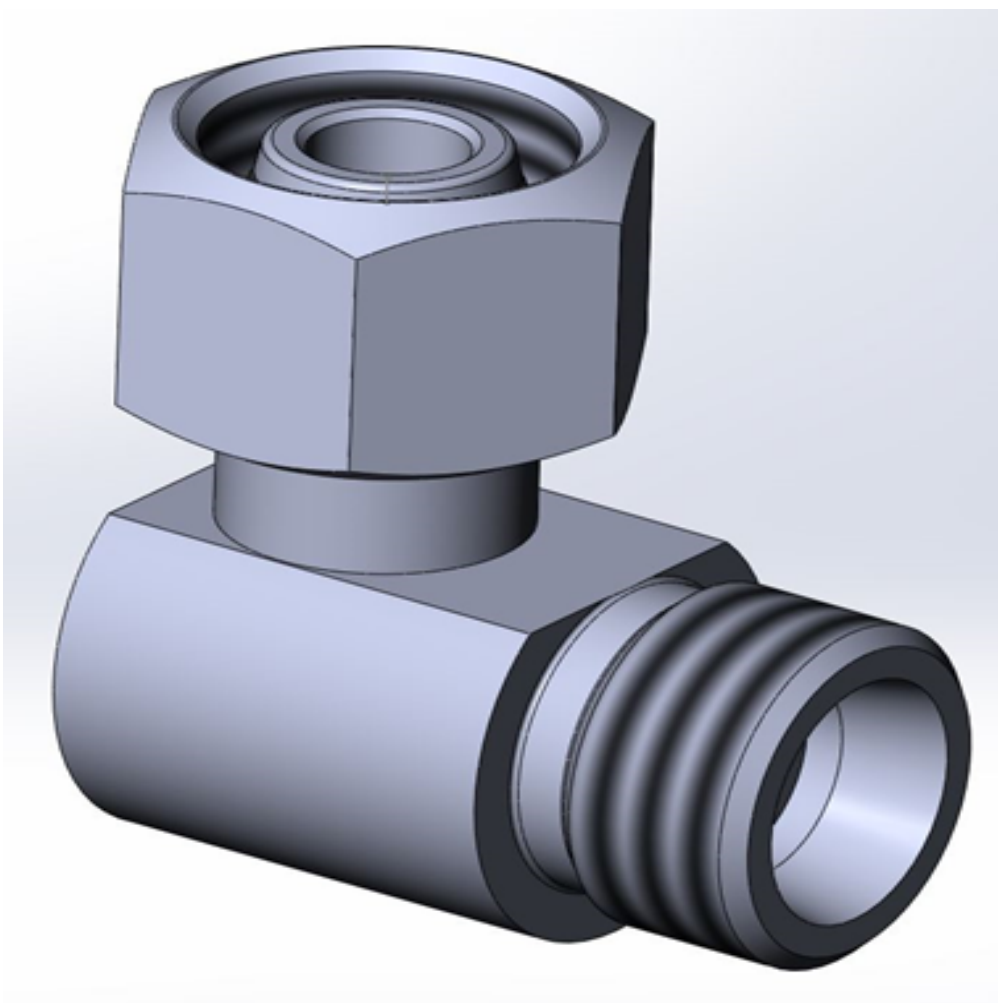

ТЕХНІЧНА КАРТА

Кутики КЕ Ш-Г

Опис

Кутик з поворотною гайкою тип КЕ (24° Штуцер - гайка)

Технічні характеристики

Назва	Характеристики
-------	----------------