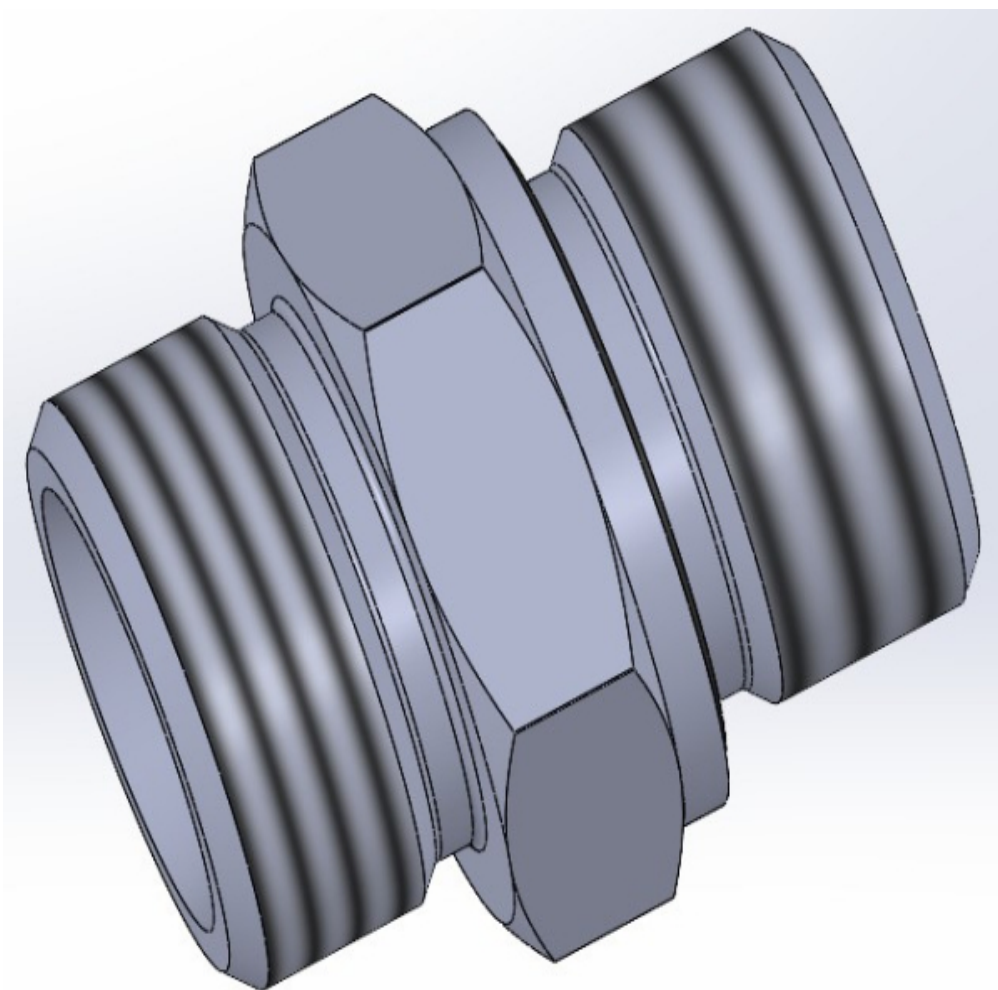

## ТЕХНІЧНА КАРТА

## Адаптер тип ED тяжка серія

**Адаптер тип ED тяжка серія****Опис**

Адаптер тип ED 24° в порт тяжка серія

**Технічні характеристики**

Назва	Характеристики
Тип з'єднання	прямий адаптер або з перехідною різьбою
Ущільнення	по конусу 24°
Різьба	метрична або дюймова зовнішня
Матеріал	Сталь