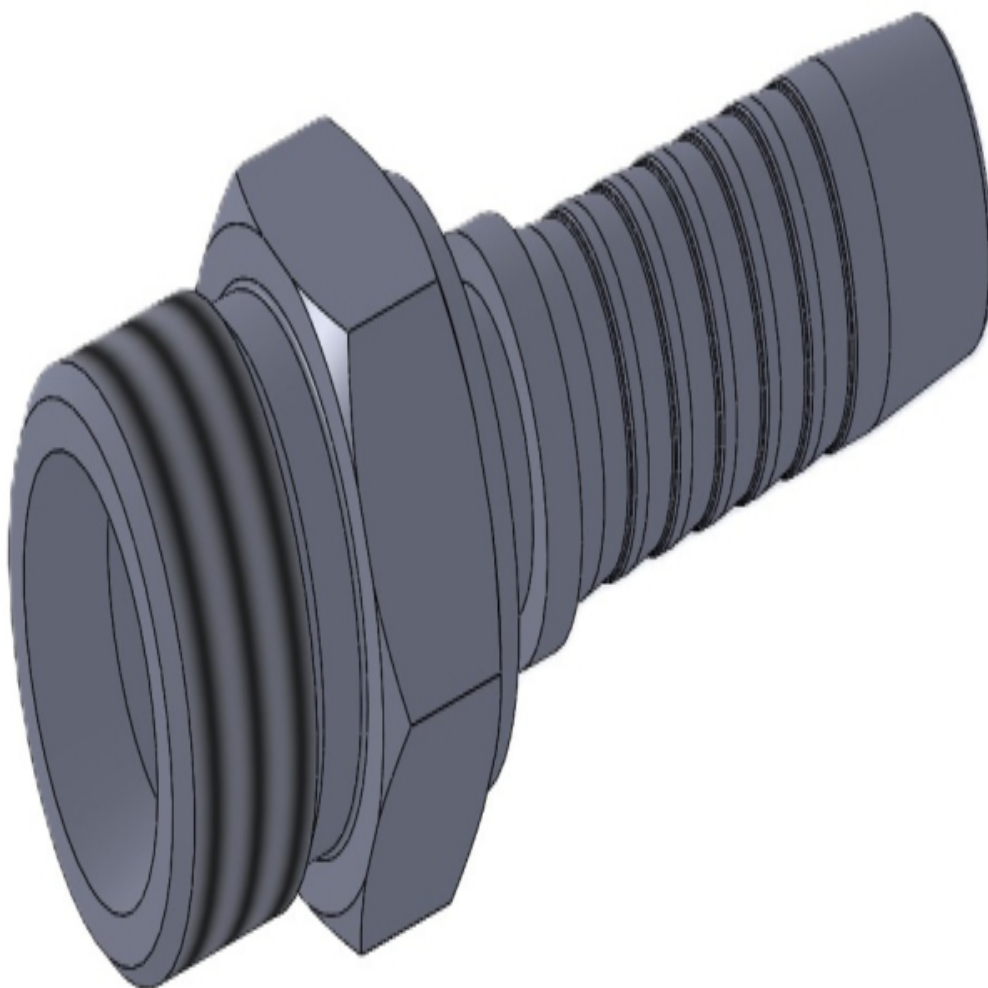

TECHNICAL CARD

Штуцер CES

Штуцер CES

Штуцер CES
Зовнішня різьба метрична з ущільненням по внутрішньому конусу 24°