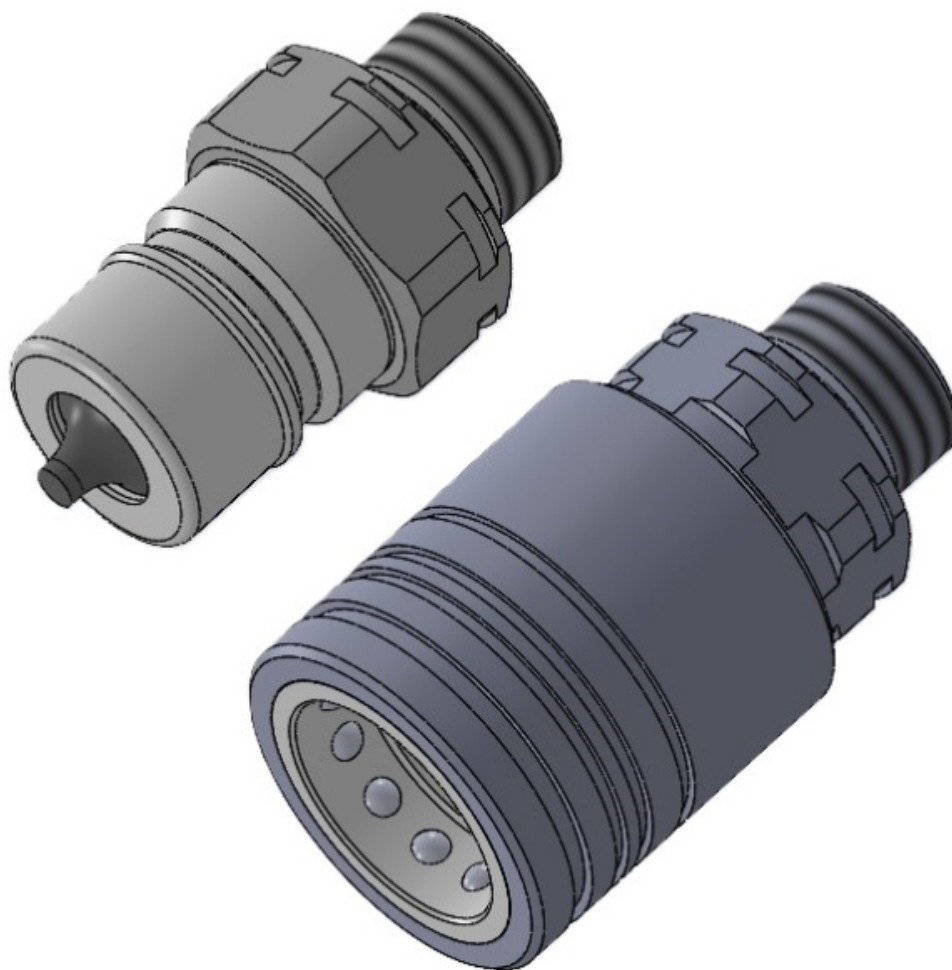

TECHNICAL CARD

Муфта розривна (двостороння) QR 34 CES

Муфта розривна (двостороння) QR 34 CES