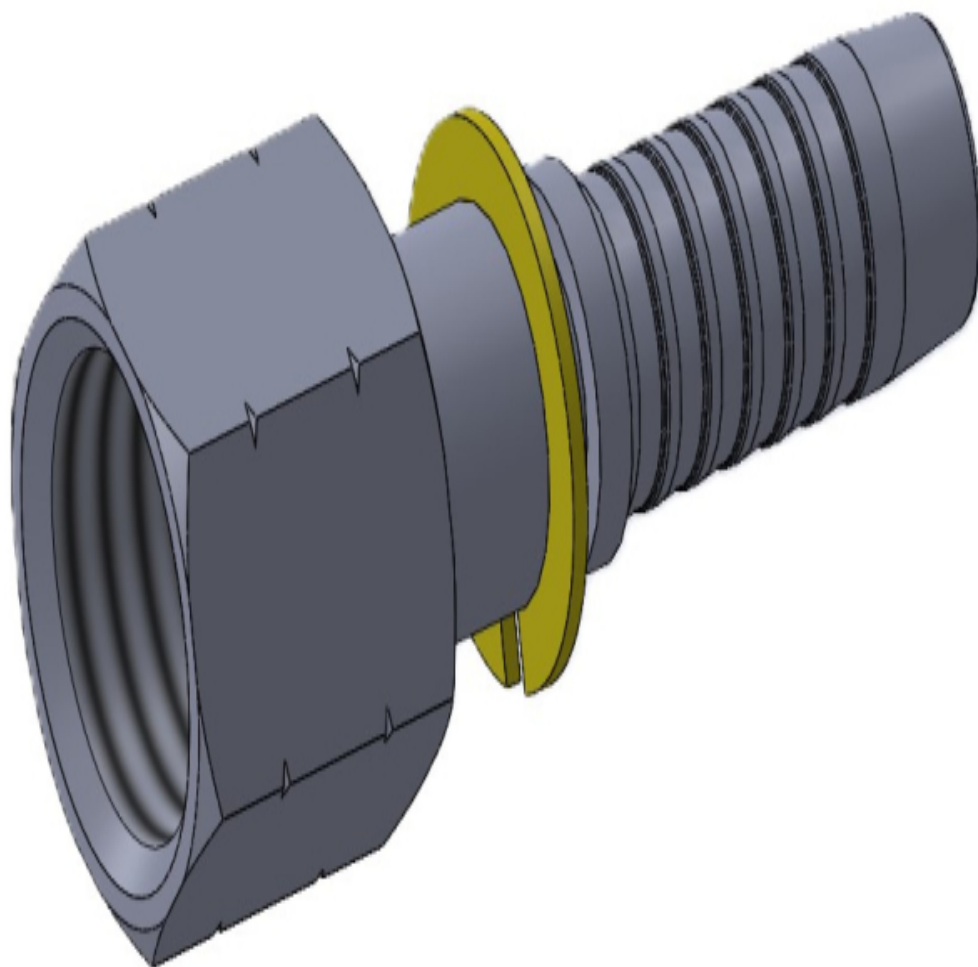

TECHNICAL CARD

Комплект фітинга ORFS прямий

Комплект фітинга ORFS прямий
Гайка дюймова з ущільненням по торцю ніпеля