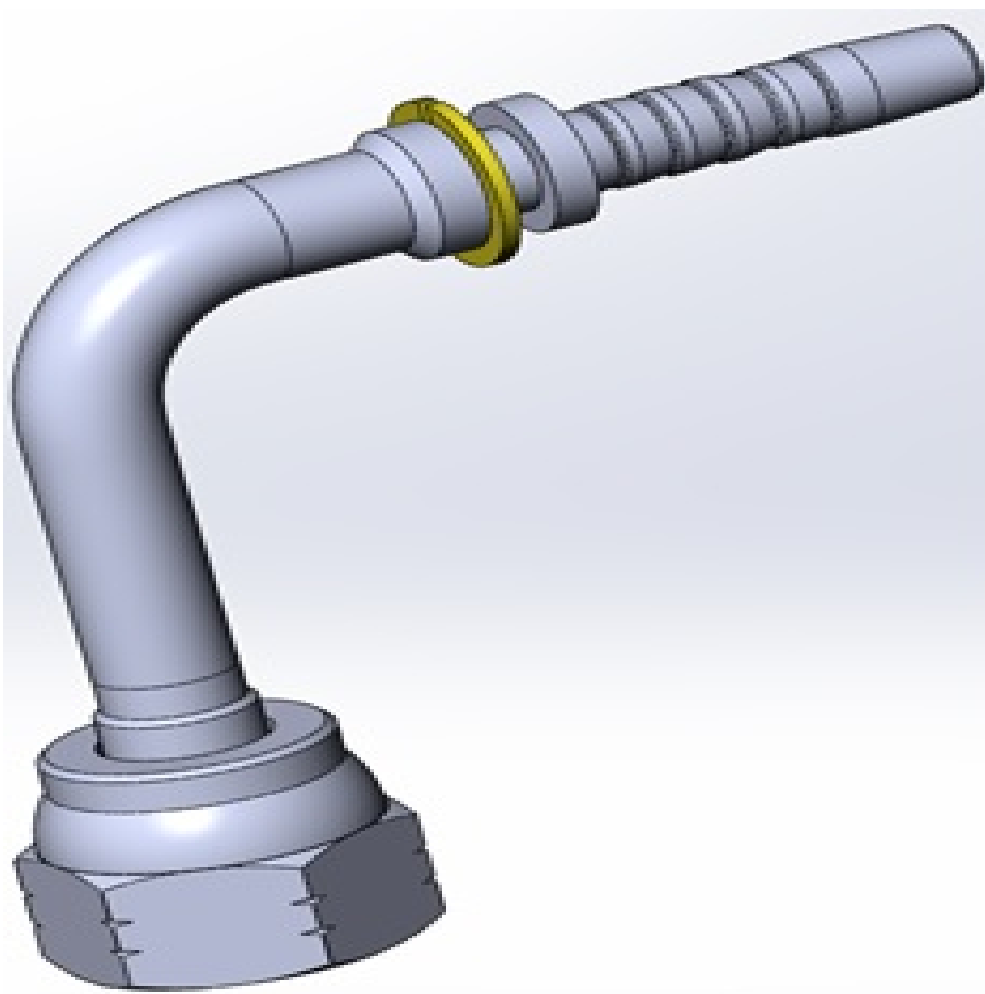

TECHNICAL CARD

Комплект фітинга ORFS кутовий 90° подовжений

Комплект фітинга ORFS кутовий 90° подовжений (long)