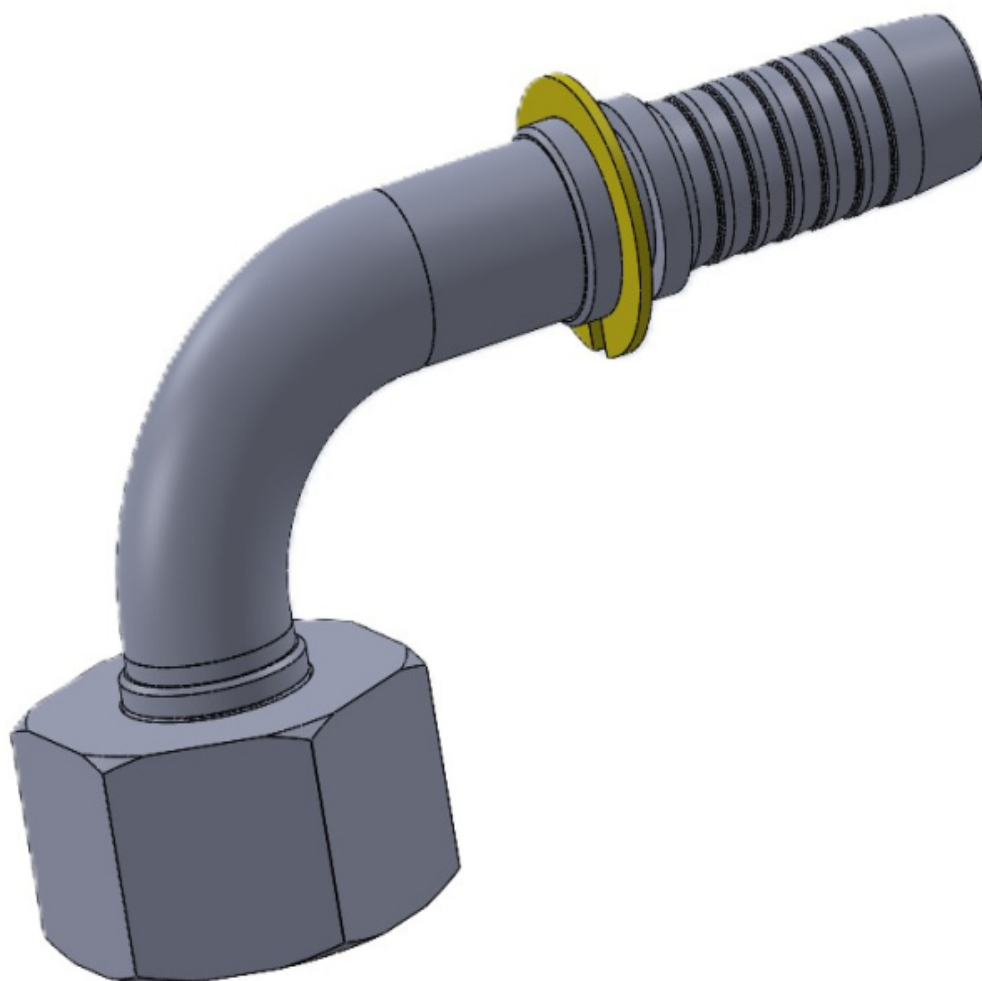

TECHNICAL CARD

Комплект фітинга DKOS кутовий 90°

Комплект фітинга DKOS кутовий 90°