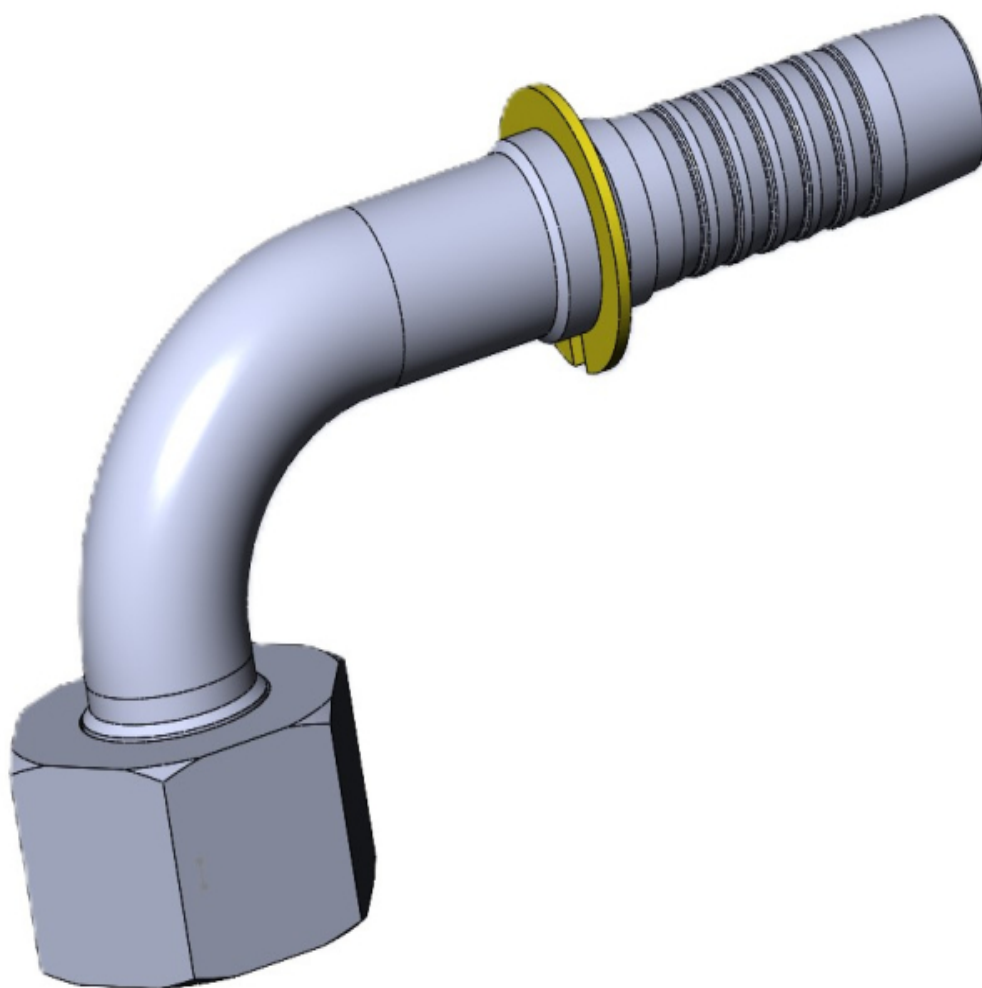

TECHNICAL CARD

Комплект фітинга DKOL кутовий 90°

Комплект фітинга DKOL кутовий 90°