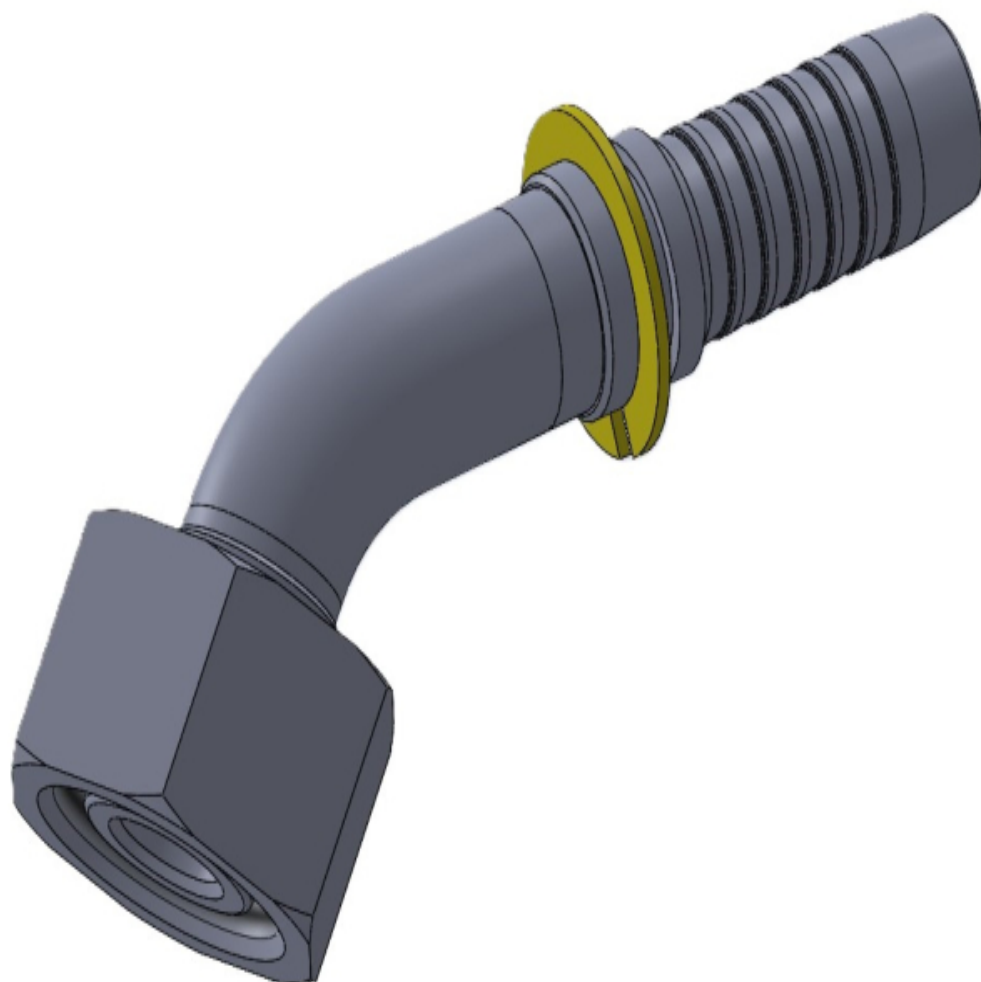

## TECHNICAL CARD

**Комплект фітинга DKOL кутовий 45°**

Комплект фітинга DKOL кутовий 45°