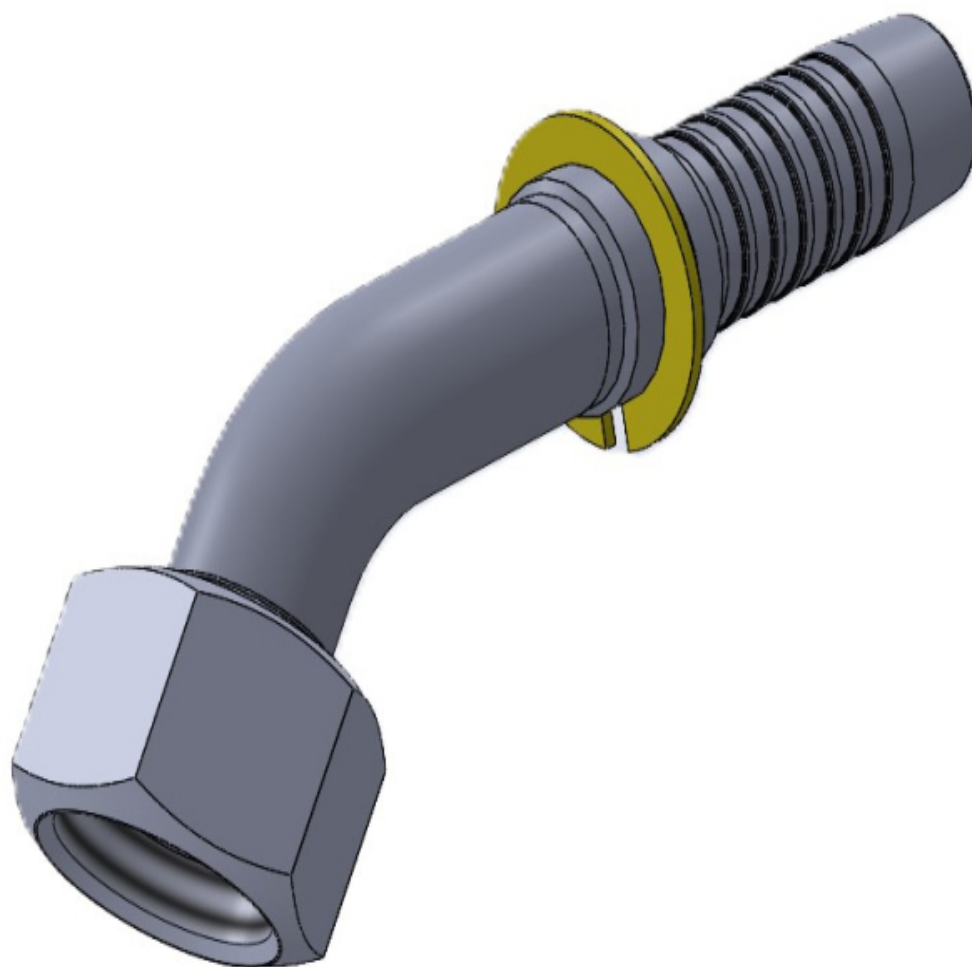

TECHNICAL CARD

Комплект фітинга DKM кутовий 45°

Комплект фітинга DKM кутовий 45°

Комплект фітинга DKM кутовий 45°