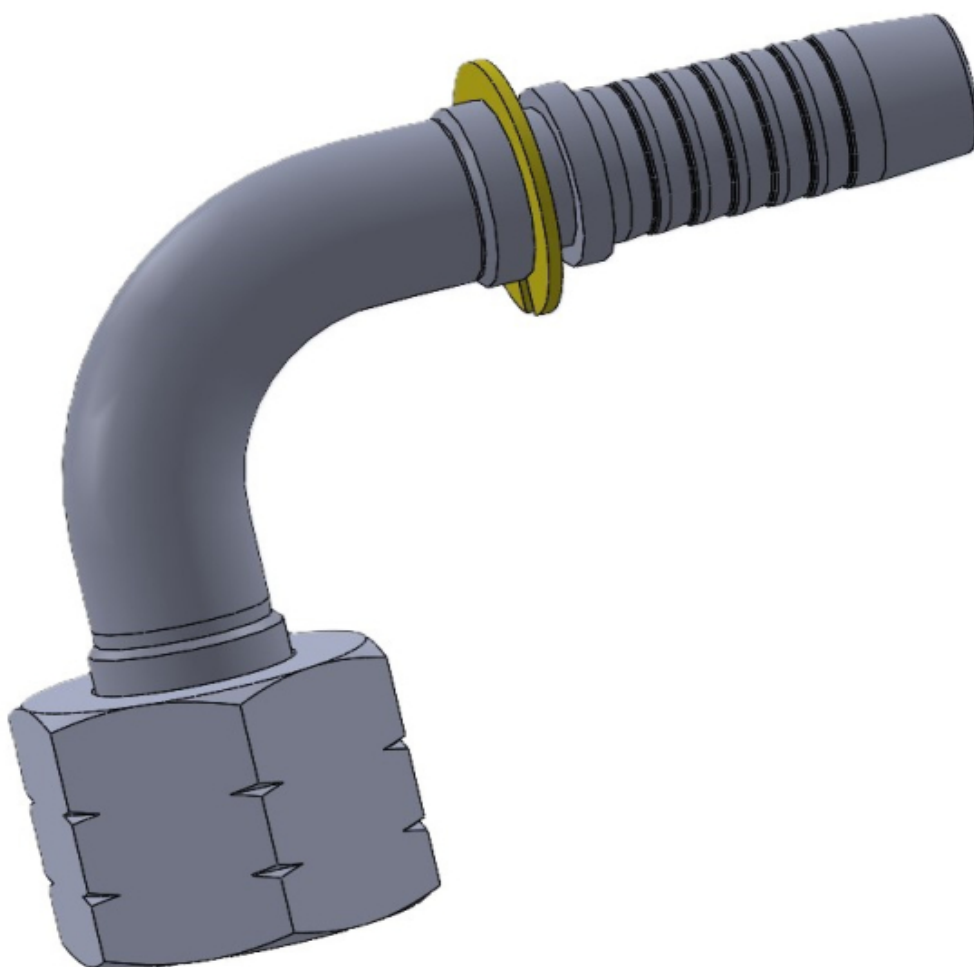

TECHNICAL CARD

Комплект фітинга DKJ кутовий 90°

Комплект фітинга DKJ кутовий 90°