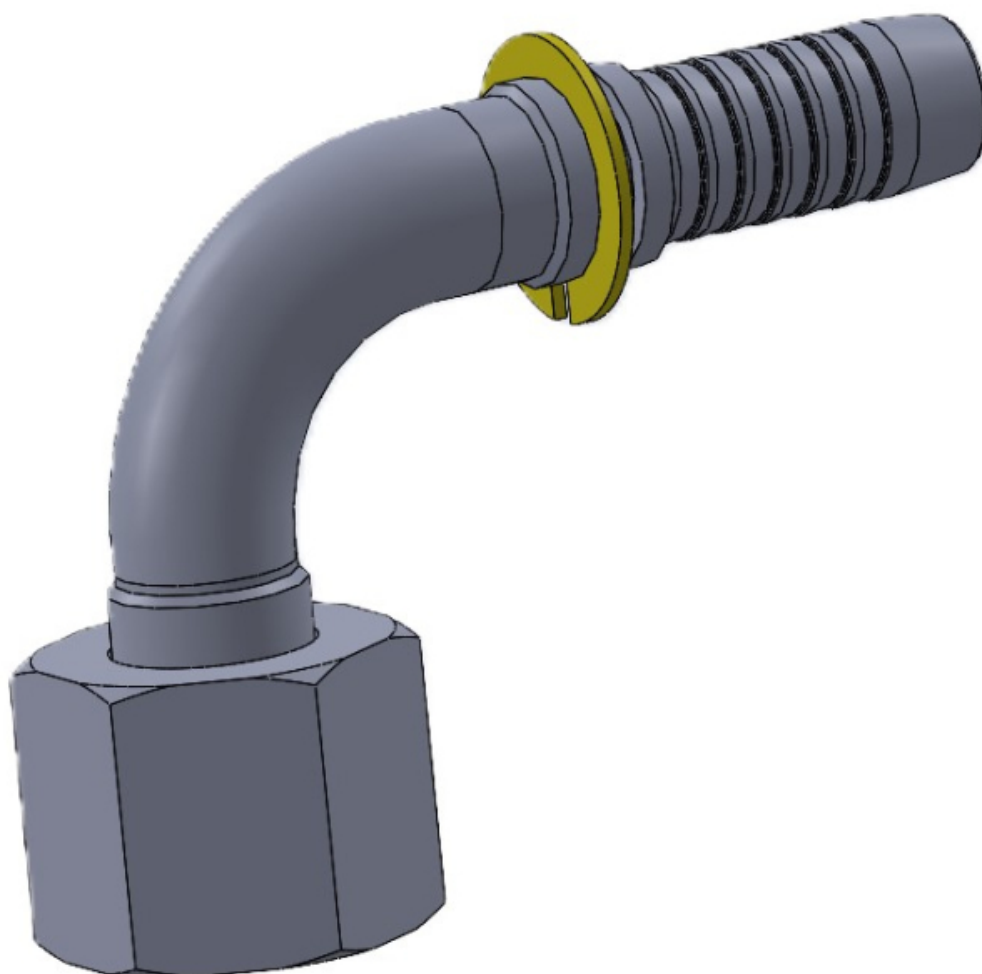

## TECHNICAL CARD

Комплект фітинга DКI кутовий 90°

**Комплект фітинга DКI кутовий 90°**

Комплект фітинга DКI кутовий 90°  
Гайка метрична з ущільненням в ніпелі по внутрішньому конусі 74°