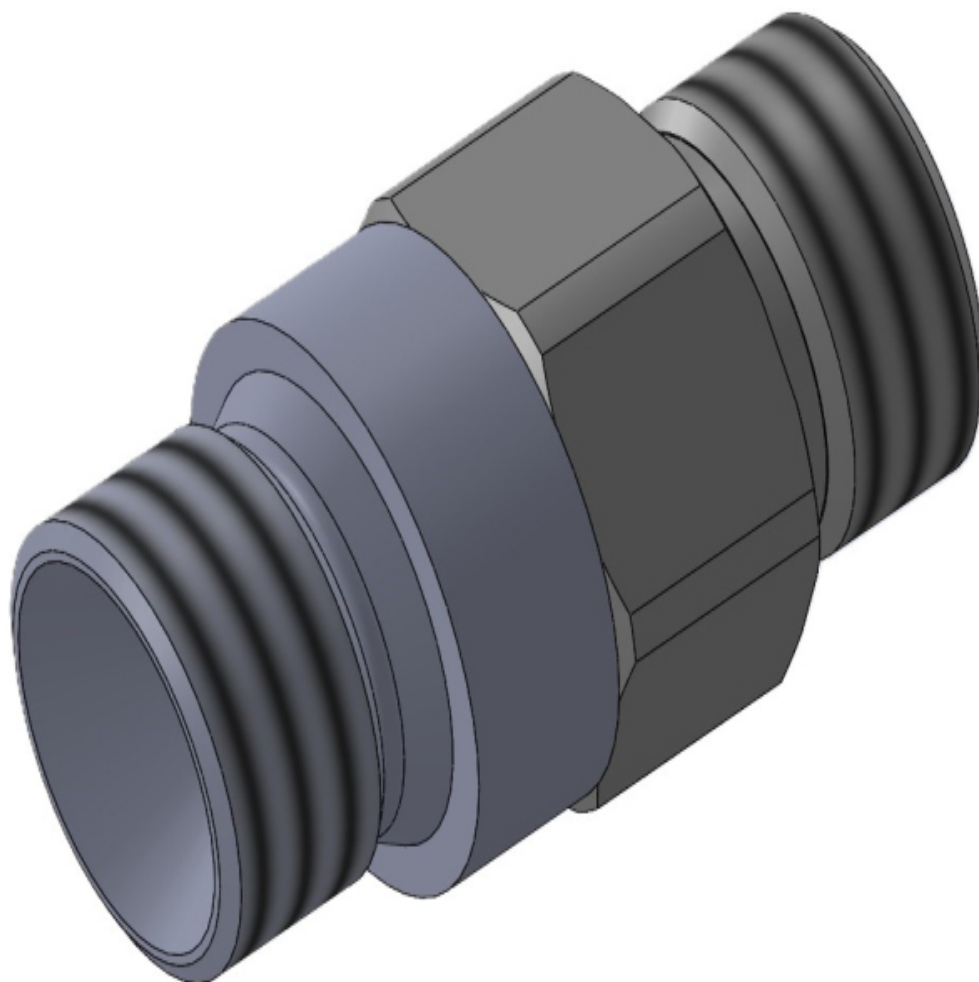

TECHNICAL CARD

Клапан сповільнючий HVR