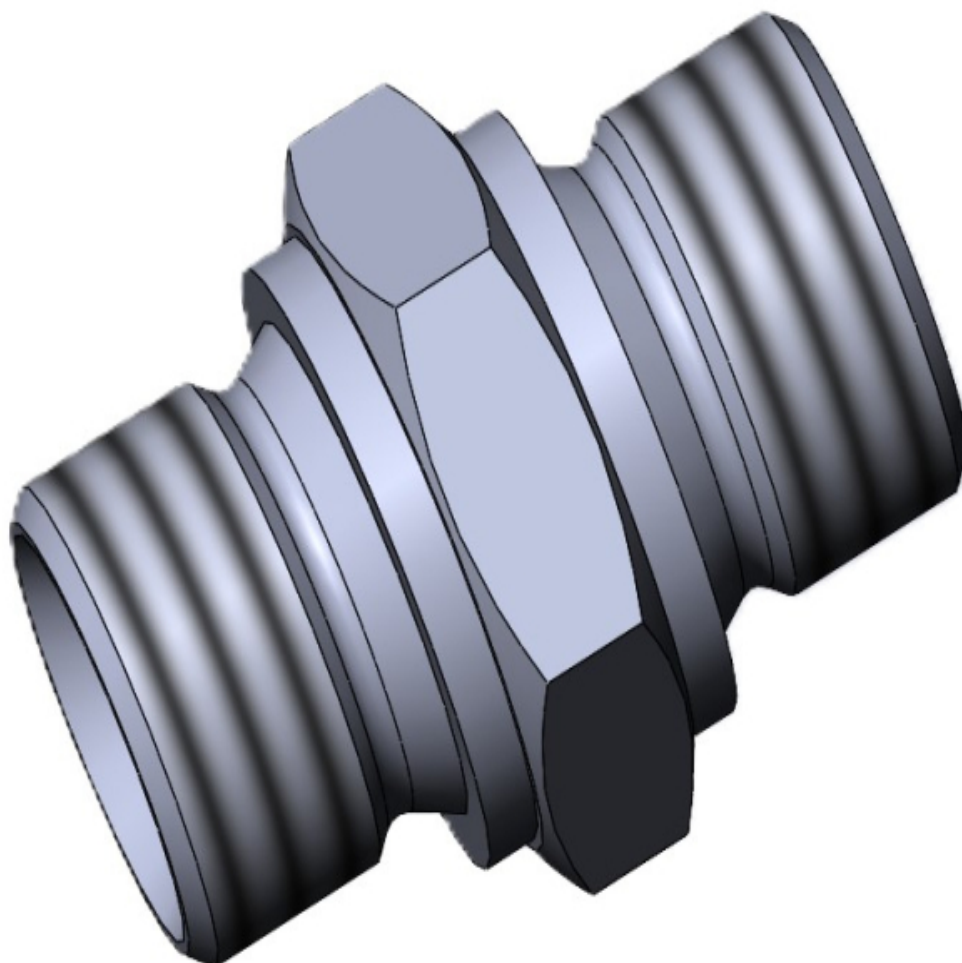

## TECHNICAL CARD

## Адаптер AGR-AGM

### Адаптер AGR-AGM

Адаптер AGR-AGM

Тип з'єднання	прямий адаптер або з перехідною різьбою
Ущільнення	по конусу 60° та по торцю через метало-гумове кільце
Різьба	метрична або дюймова зовнішня
Матеріал	Сталь