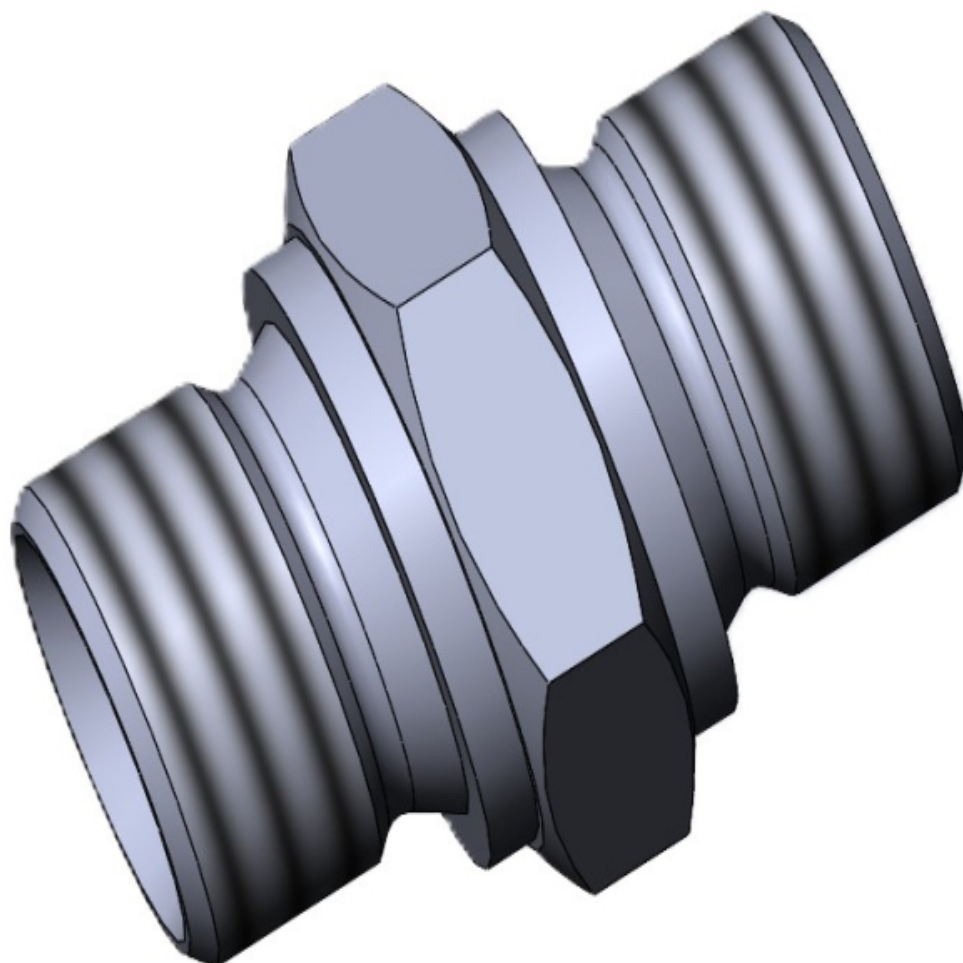

TECHNICAL CARD

Адаптер AGR

Адаптер AGR

Адаптер AGR

Тип з'єднання	прямий адаптер або з перехідною різьбою
Ущільнення	по конусу 60° та по торцю через метало-гумове кільце
Різьба	дюймова зовнішня
Матеріал	Сталь