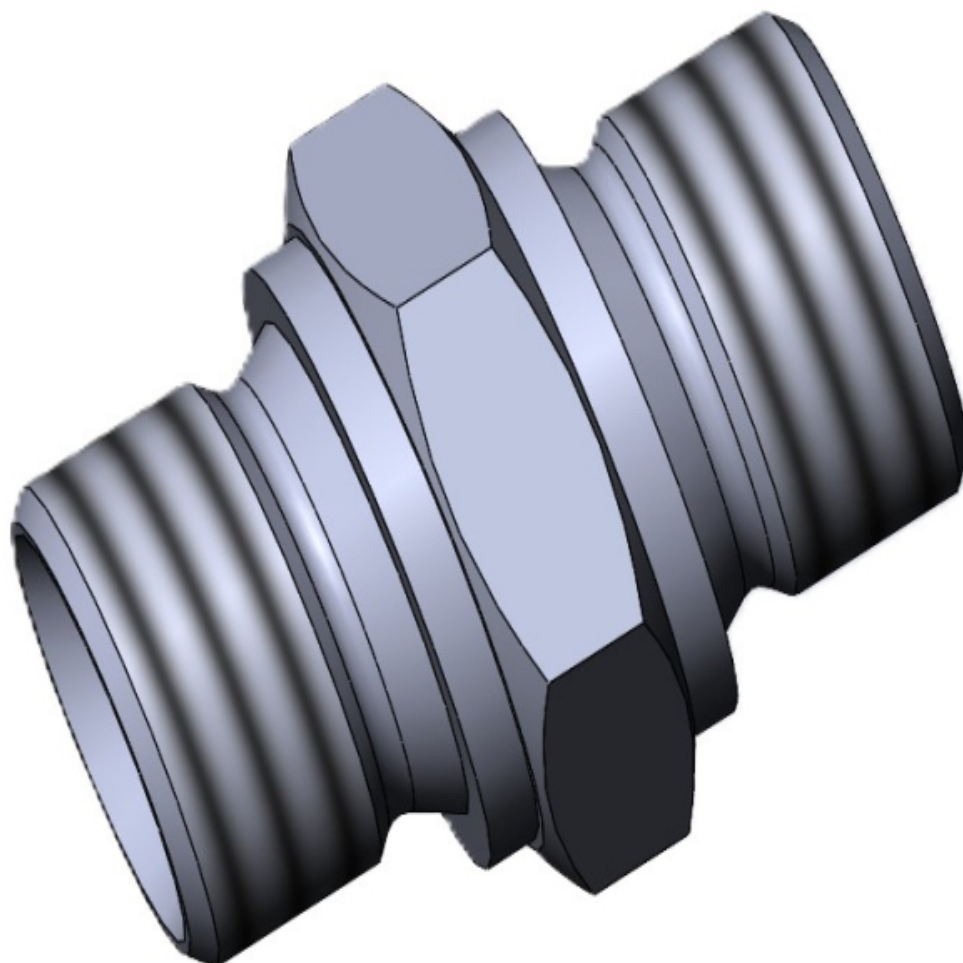

TECHNICAL CARD

Адаптер AGM

Адаптер AGM

Адаптер AGM

Тип з'єднання	прямий адаптер або з перехідною різьбою
Ущільнення	по конусу 60° та по торцю через метало-гумове кільце
Різьба	Метрична зовнішня
Матеріал	Сталь